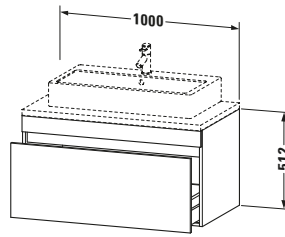

Konsolenwaschtischunterbau wandhängend

Basis Angaben	
Langbezeichnung	Duravit DuraStyle Konsolenwaschtischunterbau wandhängend, Leinen Matt, Rechteckig, Anzahl Auszüge: 1 – DS531407543

Spezifikationen	
Anzahl Auszüge	1
Für Anzahl Waschtische	1
Montagegrad	Montiert
Waschplatz	
Position Becken	Mitte
Montage	
Montageart	Konsolenmontage / Wandhängend / Wandmontage
Farbe	
Farbwert	Leinen
Glanzgrad	Matt
Front	
Farbwert Front	Leinen
Glanzgrad Front	Matt
Korpus	
Glanzgrad Korpus	Matt
Material Korpus	Hochverdichtete Dreischicht-Holzspanplatte
Oberfläche Korpus	Dekor
Griff	
Ausführung Griff	Grifflos

Features	
Inneneinteilung	Optional
Selbsteinzug mit Dämpfung	✓

Lieferumfang	
Montage	
Inkl. Befestigungsmaterial	✓
Technische Dokumentation	
Inkl. Montageanleitung	digital und gedruckt

Logistik	
Artikelgewicht	28 kg
Verkaufsverpackung	
Art Verkaufsverpackung	Karton
Menge / Verkaufsverpackung	1 Stk.
Ab Werk verpackt	✓
Breite Verkaufsverpackung inkl. Artikel	670 mm
Höhe Verkaufsverpackung inkl. Artikel	1070 mm
Tiefe Verkaufsverpackung inkl. Artikel	630 mm
Gewicht Verkaufsverpackung inkl. Artikel	35 kg
Anzahl Packstücke	1

Vermaßung	
Breite / Länge	1000 mm
Höhe	512 mm
Tiefe / Breite	548 mm
Min. Wandabstand	20 mm

Passende Produkte	
Passende Artikel	
	Raumsparsiphon # 005076 Universal
	Inneneinteilung # UV9846 Universal
Notwendige Artikel	
	Konsole # DS103C DuraStyle
	Konsole # DS107C DuraStyle
	Konsole # DS102C DuraStyle
	Konsole # DS106C DuraStyle