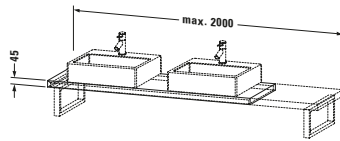

Konsole

Basis Angaben	
Langbezeichnung	Duravit L-Cube Konsole, Mediterrane Eiche Matt, Rechteckig, Anzahl Ausschnitte: 2 – LC101C07171
Artikel Nr.	LC101C07171

Spezifikationen	
Anzahl Ausschnitte	2
Compact	✓
Oberfläche	Echtholz furnier
Oberflächenbehandlung	Lackiert
Montage	
Montageart	Wandmontage
Einbauart	Vorwand
Farbe	
Farbwert	Mediterrane Eiche
Glanzgrad	Matt
Material	
Material	Hochverdichtete Dreischicht-Holzspanplatte
Waschplatz	
Position Becken	Links / Rechts
Anzahl Waschplätze	2

Features	
Hahnlochbohrungen möglich	✓

Lieferumfang	
Technische Dokumentation	
Inkl. Montageanleitung	digital und gedruckt

Logistik	
Artikelgewicht	17 kg
Verkaufsverpackung	
Art Verkaufsverpackung	Karton
Menge / Verkaufsverpackung	1 Stk.
Ab Werk verpackt	✓
Breite Verkaufsverpackung inkl. Artikel	615 mm
Höhe Verkaufsverpackung inkl. Artikel	2080 mm
Tiefe Verkaufsverpackung inkl. Artikel	140 mm
Gewicht Verkaufsverpackung inkl. Artikel	17 kg
Anzahl Packstücke	1

Vermaung	
Breite / Lnge	800 mm
Min. Variable Breite / Lnge	800 mm
Max. Variable Breite / Lnge	2000 mm
Hhe	45 mm
Tiefe / Breite	480 mm