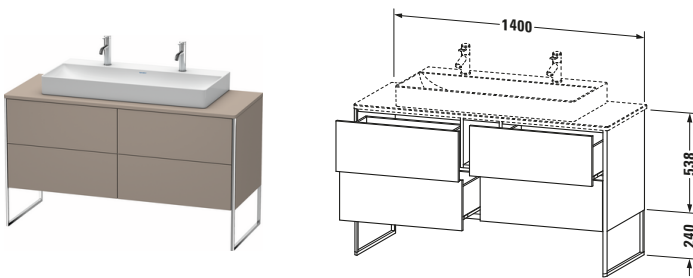

**Konsolenwaschtischunterbau bodenstehend**

Basis Angaben	
Langbezeichnung	Duravit XSquare Konsolenwaschtischunterbau bodenstehend, Basalt Matt, Rechteckig, Anzahl Ausschnitte: 1, Anzahl Auszüge: 4, Tip-on Technik – XS4925M4343

Spezifikationen	
Anzahl Ausschnitte	1
Anzahl Auszüge	4
Für Anzahl Waschtische	1
Montagegrad	Teilweise montiert
Waschplatz	
Position Becken	Mitte
Montage	
Montageart	Bodenstehend / Wandmontage
Farbe	
Farbwert	Basalt
Glanzgrad	Matt
Front	
Farbwert Front	Basalt
Glanzgrad Front	Matt
Korpus	
Glanzgrad Korpus	Matt
Material Korpus	Hochverdichtete Dreischicht-Holzspanplatte
Oberfläche Korpus	Dekor
Griff	
Ausführung Griff	Grifflos
Profil	
Farbe Profil	Chrom
Glanzgrad Profil	Hochglanz
Material Profil	Aluminium

Features	
Tip-on Technik	✓
Einrichtungssystem	Optional
Integrierter Höhenausgleich	✓
Selbsteinzug mit Dämpfung	✓

Lieferumfang	
Inkl. Fußgestell	✓
Montage	
Inkl. Befestigungsmaterial	✓
Technische Dokumentation	
Inkl. Montageanleitung	digital und gedruckt

Vermaßung	
Breite / Länge	1400 mm
Höhe	778 mm
Tiefe / Breite	548 mm
Min. Wandabstand	0 mm

Passende Produkte	
Passende Artikel	
	Raumsparsiphon # 005076 Universal
	Einrichtungssystem Set # UV0511 Universal
	Konsole # XS060G XSquare
	Konsole # XS061G XSquare
Notwendige Artikel	
	Konsole # XS060G XSquare
	Konsole # XS061G XSquare