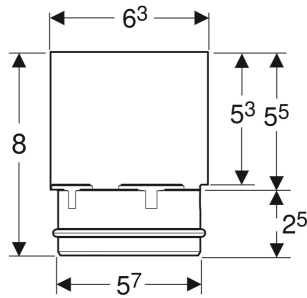

Geberit Verlängerung für Einlaufstutzen für CleanLine Duschrinnen

VERWENDUNGSZWECKE

- Zur Vergrößerung der Einbauhöhe um 5.5 cm

EIGENSCHAFTEN

- Für Fliesenaufbauten auf Boden von 35–90 mm geeignet

Art.-Nr.	H cm	h cm	VE1 St.
154.316.00.1	8	5.5	1