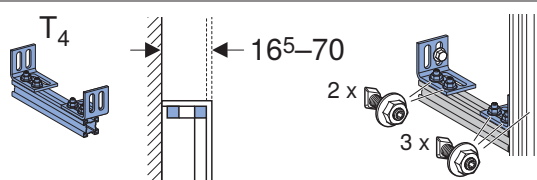

1

	T₁	T₂	T₃	T₄	V
	16⁵-24	24⁵-36	36⁵-70	16⁵-70	-
	16⁵-24	18⁵-31	31⁵-70	16⁵-70	-
	21⁵-24	24⁵-36	36⁵-70	21⁵-70	✓
	21⁵-24	24⁵-36	36⁵-45	21⁵-45	✓

	A ≤ 62 K = 41⁺²₋₁	A ≤ 62 K = 44-52	A ≤ 70 K = 44-52