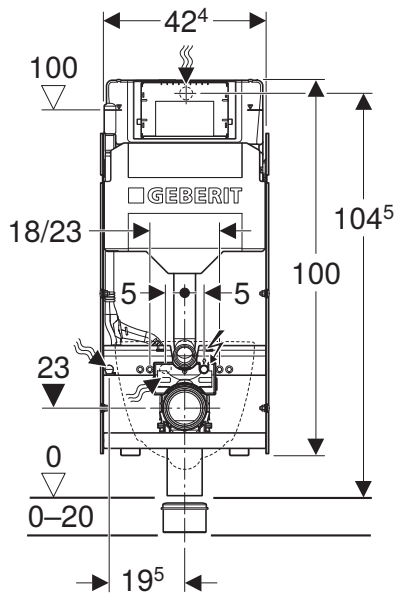

INSTALLATION MANUAL

MONTAGEANLEITUNG
INSTRUCTIONS DE MONTAGE
ISTRUZIONI PER IL MONTAGGIO

970.706.00.0(01)

1

	T ₁	T ₂	T ₃	T ₄	V
	16 ⁵ -24	24 ⁵ -36	36 ⁵ -70	16 ⁵ -70	-
	16 ⁵ -24	18 ⁵ -31	31 ⁵ -70	16 ⁵ -70	-
	21 ⁵ -24	24 ⁵ -36	36 ⁵ -70	21 ⁵ -70	✓
	21 ⁵ -24	24 ⁵ -36	36 ⁵ -45	21 ⁵ -45	✓

	A ≤ 62 K = 41 ⁺² ₋₁	A ≤ 62 K = 44-52	A ≤ 70 K = 44-52

1

A/B/C/D

A

B

C

D

2