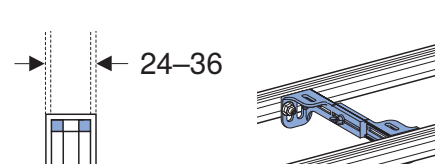

1

	T₁	T₂	T₃	T₄	V
	16⁵-24	24⁵-36	36⁵-70	16⁵-70	-
	16⁵-24	18⁵-31	31⁵-70	16⁵-70	-
	21⁵-24	24⁵-36	36⁵-70	21⁵-70	✓
	21⁵-24	24⁵-36	36⁵-45	21⁵-45	✓

	A ≤ 62 K = 41⁺²₋₁	A ≤ 62 K = 44-52	A ≤ 70 K = 44-52