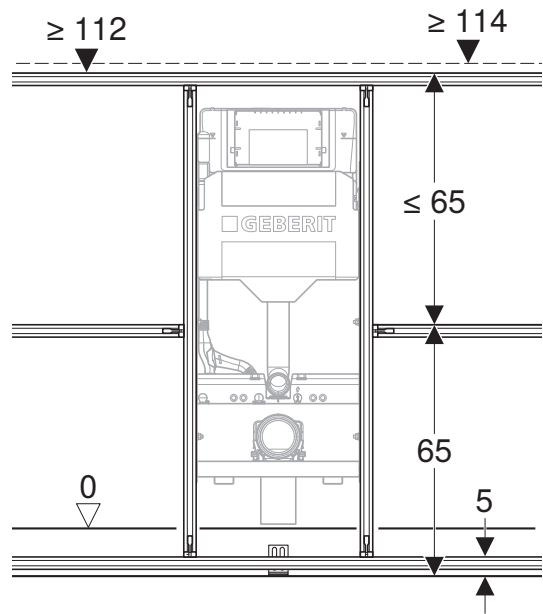

INSTALLATION MANUAL

MONTAGEANLEITUNG
INSTRUCTIONS DE MONTAGE
ISTRUZIONI PER IL MONTAGGIO

970.706.00.0(01)

1

	T ₁	T ₂	T ₃	T ₄	V
	16 ⁵ -24	24 ⁵ -36	36 ⁵ -70	16 ⁵ -70	-
	16 ⁵ -24	18 ⁵ -31	31 ⁵ -70	16 ⁵ -70	-
	21 ⁵ -24	24 ⁵ -36	36 ⁵ -70	21 ⁵ -70	✓
	21 ⁵ -24	24 ⁵ -36	36 ⁵ -45	21 ⁵ -45	✓