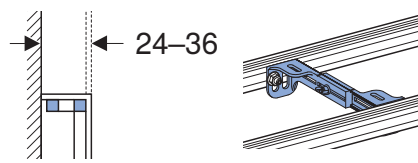

1

	T₁	T₂	T₃	T₄	V
	16⁵-24	24⁵-36	36⁵-70	16⁵-70	-
	16⁵-24	18⁵-31	31⁵-70	16⁵-70	-
	21⁵-24	24⁵-36	36⁵-70	21⁵-70	✓
	21⁵-24	24⁵-36	36⁵-45	21⁵-45	✓

	A ≤ 62 K = 41⁺²₋₁	A ≤ 62 K = 44-52	A ≤ 70 K = 44-52