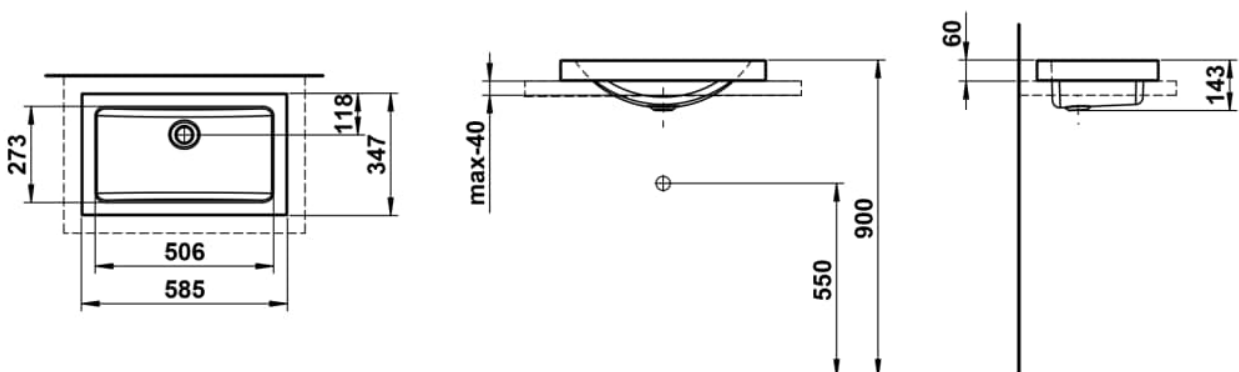

CLASSICS

Waschtisch-Schale, glasierter Stahl, ohne Armaturenbank, ohne Hahnloch, ohne Überlauf, inklusive Befestigungsset

MASSE

Länge	585 mm
Breite	347 mm
Höhe	135 mm

FARBEN UND OBERFLÄCHEN

000 Weiss

AUSFÜHRUNGEN

112 - ohne Hahnloch, ohne Überlauf

Back glazed

Beckenbreite (mm) : 346

Beckenlänge (mm) : 585

Beckenposition : In der Mitte

Befestigungsatz : Enthalten

Einbauart : Aufgesetzt

Form : Rechteckig

Gewicht (kg) : 5,4

Hahnloch : Ohne Hahnlöcher

Interne Form : Rechteckig

Material : Glasierter Stahl

Nettogewicht in kg : 5,4

Ohne Überlauf

Unterseite glasiert

Überlauf-Typ : Standard

TECHNISCHE ZEICHNUNGEN