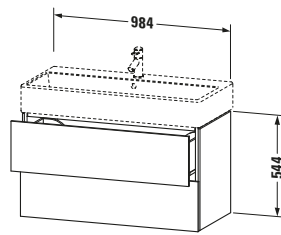

Waschtischunterbau wandhängend

Basis Angaben	
Langbezeichnung	Duravit L-Cube Waschtischunterbau wandhängend, Flanell Grau Hochglanz, Rechteckig, Anzahl Schubkästen: 2, Tip-on Technik – LC627808989

Lieferumfang	
Montage	
Inkl. Befestigungsmaterial	✓
Technische Dokumentation	
Inkl. Montageanleitung	digital und gedruckt

Passende Produkte	
Passende Artikel	
	Raumsparophon # 005076 Universal
	Einrichtungssystem Set # UV0513 Universal
	Waschtisch # 235010 Vero Air
Notwendige Artikel	
	Waschtisch # 235010 Vero Air

Spezifikationen	
Anzahl Schubkästen	2
Für Anzahl Waschtische	1
Montagegrad	Montiert
Waschplatz	
Position Becken	Mitte
Montage	
Montageart	Montage unter Waschtisch / Wandhängend / Wandmontage
Farbe	
Farbwert	Flanell Grau
Glanzgrad	Hochglanz
Front	
Farbwert Front	Flanell Grau
Glanzgrad Front	Hochglanz
Korpus	
Glanzgrad Korpus	Hochglanz
Material Korpus	Hochverdichtete MDF-Platte
Oberfläche Korpus	Lack
Griff	
Ausführung Griff	Grifflos

Logistik	
Artikelgewicht	40,7 kg
Verkaufsverpackung	
Art Verkaufsverpackung	Karton
Menge / Verkaufsverpackung	1 Stk.
Ab Werk verpackt	✓
Breite Verkaufsverpackung inkl. Artikel	615 mm
Höhe Verkaufsverpackung inkl. Artikel	1050 mm
Tiefe Verkaufsverpackung inkl. Artikel	550 mm
Gewicht Verkaufsverpackung inkl. Artikel	44,5 kg
Anzahl Packstücke	1

Vermaßung	
Breite / Länge	984 mm
Höhe	544 mm
Tiefe / Breite	459 mm
Min. Wandabstand	0 mm

Features	
Tip-on Technik	✓
Einrichtungssystem	Optional
Selbsteinzug mit Dämpfung	✓

Weitere Informationen finden Sie hier