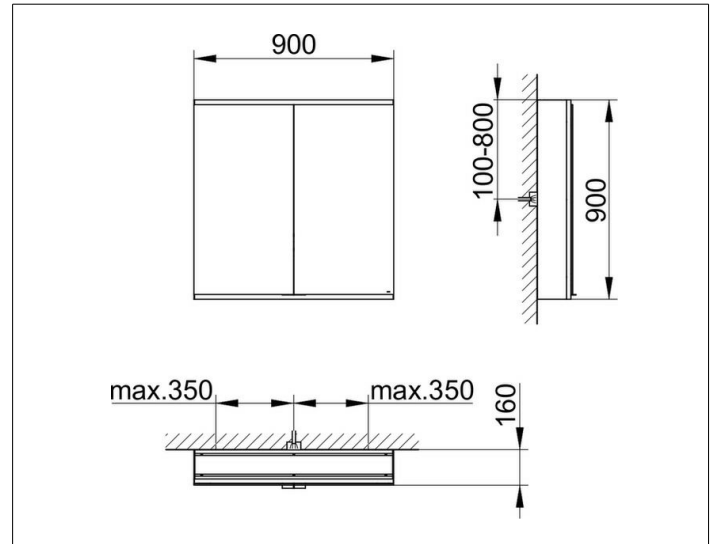

Royal Modular 2.0
800201091100300 Spiegelschrank

PRODUKT

ZEICHNUNG

OBERFLÄCHE

silber-eloxiert

ABMESSUNG

900 x 900 x 160 mm