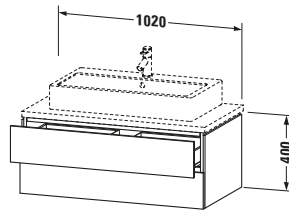

Konsolenwaschtischunterbau wandhängend

Basis Angaben	
Langbezeichnung	Duravit L-Cube Konsolenwaschtischunterbau wandhängend, Schwarz Hochglanz, Rechteckig, Anzahl Schubkästen: 2, Tip-on Technik – LC581904040

Lieferumfang	
Montage	
Inkl. Befestigungsmaterial	✓
Technische Dokumentation	
Inkl. Montageanleitung	digital und gedruckt

Passende Produkte	
Passende Artikel	
	Raumsparsiphon # 005076 Universal
	Einrichtungssystem Set # UV0508 Universal

Spezifikationen	
Anzahl Schubkästen	2
Für Anzahl Waschtische	1
Montagegrad	Montiert
Waschplatz	
Position Becken	Mitte
Montage	
Montageart	Konsolenmontage / Wandhängend / Wandmontage
Farbe	
Farbwert	Schwarz
Glanzgrad	Hochglanz
Front	
Farbwert Front	Schwarz
Glanzgrad Front	Hochglanz
Korpus	
Glanzgrad Korpus	Hochglanz
Material Korpus	Hochverdichtete MDF-Platte
Oberfläche Korpus	Lack
Griff	
Ausführung Griff	Grifflos

Logistik	
Artikelgewicht	36,5 kg
Verkaufsverpackung	
Art Verkaufsverpackung	Karton
Menge / Verkaufsverpackung	1 Stk.
Ab Werk verpackt	✓
Breite Verkaufsverpackung inkl. Artikel	615 mm
Höhe Verkaufsverpackung inkl. Artikel	1060 mm
Tiefe Verkaufsverpackung inkl. Artikel	550 mm
Gewicht Verkaufsverpackung inkl. Artikel	41 kg
Anzahl Packstücke	1

Notwendige Artikel	
	Konsolle # LC103C L-Cube
	Konsolle # LC107C L-Cube
	Konsolle # LC102C L-Cube
	Konsolle # LC106C L-Cube

Vermaßung	
Breite / Länge	1020 mm
Höhe	400 mm
Tiefe / Breite	547 mm
Min. Wandabstand	20 mm

Weitere Informationen finden Sie hier

<https://pro.duravit.de/p/LC581904040>

Features	
Tip-on Technik	✓
Einrichtungssystem	Optional
Selbsteinzug mit Dämpfung	✓
Siphonausschnitt	✓
Schürze	✓