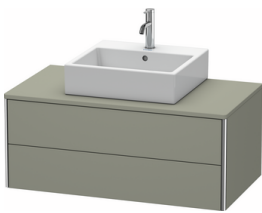

Konsolenwaschtischunterbau wandhängend

Basis Angaben	
Langbezeichnung	Duravit XSquare Konsolenwaschtischunterbau wandhängend, Stein Grau Seidenmatt, Rechteckig, Anzahl Ausschnitte: 1, Anzahl Schubkästen: 2, Tip-on Technik – XS491109292

Spezifikationen	
Anzahl Ausschnitte	1
Anzahl Schubkästen	2
Für Anzahl Waschtische	1
Montagegrad	Montiert
Waschplatz	
Position Becken	Mitte
Montage	
Montageart	Wandhängend / Wandmontage
Farbe	
Farbwert	Stein Grau
Glanzgrad	Seidenmatt
Front	
Farbwert Front	Stein Grau
Glanzgrad Front	Seidenmatt
Korpus	
Glanzgrad Korpus	Seidenmatt
Material Korpus	Hochverdichtete MDF-Platte
Oberfläche Korpus	Lack
Griff	
Ausführung Griff	Grifflos
Profil	
Farbe Profil	Chrom
Glanzgrad Profil	Hochglanz
Material Profil	Aluminium

Vermaßung	
Breite / Länge	1000 mm
Höhe	400 mm
Tiefe / Breite	548 mm
Min. Wandabstand	0 mm

Passende Produkte

Passende Artikel	
	Raumsparsiphon # 005076 Universal
	Einrichtungssystem Set # UV0508 Universal
	Konsole # XS060E XSquare
	Konsole # XS061E XSquare