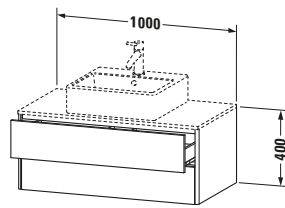

Konsolenwaschtischunterbau wandhängend

Basis Angaben	
Langbezeichnung	Duravit XSquare Konsolenwaschtischunterbau wandhängend, Stein Grau Seidenmatt, Rechteckig, Anzahl Ausschnitte: 1, Anzahl Schubkästen: 2, Tip-on Technik – XS491109292

Spezifikationen	
Anzahl Ausschnitte	1
Anzahl Schubkästen	2
Für Anzahl Waschtische	1
Montagegrad	Montiert
Waschplatz	
Position Becken	Mitte
Montage	
Montageart	Wandhängend / Wandmontage
Farbe	
Farbwert	Stein Grau
Glanzgrad	Seidenmatt
Front	
Farbwert Front	Stein Grau
Glanzgrad Front	Seidenmatt
Korpus	
Glanzgrad Korpus	Seidenmatt
Material Korpus	Hochverdichtete MDF-Platte
Oberfläche Korpus	Lack
Griff	
Ausführung Griff	Grifflos
Profil	
Farbe Profil	Chrom
Glanzgrad Profil	Hochglanz
Material Profil	Aluminium

Features	
Tip-on Technik	✓
Einrichtungssystem	Optional
Selbsteinzug mit Dämpfung	✓
Siphonausschnitt	✓
Schürze	✓

Lieferumfang	
Montage	
Inkl. Befestigungsmaterial	✓
Technische Dokumentation	
Inkl. Montageanleitung	digital und gedruckt

Logistik	
Artikelgewicht	39 kg
Verkaufsverpackung	
Art Verkaufsverpackung	Karton
Menge / Verkaufsverpackung	1 Stk.
Ab Werk verpackt	✓
Breite Verkaufsverpackung inkl. Artikel	615 mm
Höhe Verkaufsverpackung inkl. Artikel	1060 mm
Tiefe Verkaufsverpackung inkl. Artikel	550 mm
Gewicht Verkaufsverpackung inkl. Artikel	39 kg
Anzahl Packstücke	1

Vermaßung	
Breite / Länge	1000 mm
Höhe	400 mm
Tiefe / Breite	548 mm
Min. Wandabstand	0 mm

Passende Produkte

Passende Artikel	
	Raumsparsiphon # 005076 Universal
	Einrichtungssystem Set # UV0508 Universal
	Konsole # XS060E XSquare
	Konsole # XS061E XSquare

Notwendige Artikel	
	Konsole # XS060E XSquare
	Konsole # XS061E XSquare