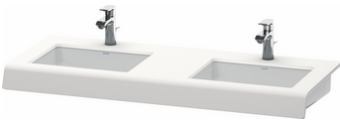

DuraStyle # DS829C02222

Design by Matteo Thun & Antonio Rodriguez

Konsole

Basis Angaben	
Langbezeichnung	Duravit DuraStyle Konsole, Weiß Hochglanz, Gebogen, Anzahl Ausschnitte: 2 – DS829C02222
Artikel Nr.	DS829C02222

Spezifikationen	
Anzahl Ausschnitte	2
Oberfläche	Dekor
Oberflächenbehandlung	Direktbeschichtet
Montage	
Montageart	Wandhängend / Wandmontage
Einbauart	Vorwand
Farbe	
Farbwert	Weiß
Glanzgrad	Hochglanz
Material	
Material	Hochverdichtete Dreischicht-Holzspanplatte
Waschplatz	
Position Becken	Links / Rechts