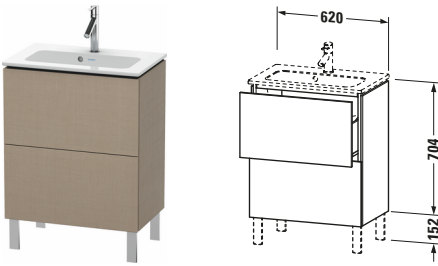

## Waschtischunterbau bodenstehend

Basis Angaben	
Langbezeichnung	Duravit L-Cube Waschtischunterbau bodenstehend, Leinen Matt, Rechteckig, Anzahl Auszüge: 2, Tip-on Technik – LC667307575

Spezifikationen	
Anzahl Auszüge	2
Für Anzahl Waschtische	1
Compact	✓
Montagegrad	Montiert
Waschplatz	
Position Becken	Mitte
Montage	
Montageart	Montage unter Waschtisch / Bodenstehend / Wandmontage
Farbe	
Farbwert	Leinen
Glanzgrad	Matt
Front	
Farbwert Front	Leinen
Glanzgrad Front	Matt
Korpus	
Glanzgrad Korpus	Matt
Material Korpus	Hochverdichtete Dreischicht-Holzspanplatte
Oberfläche Korpus	Dekor
Griff	
Ausführung Griff	Grifflos

Features	
Tip-on Technik	✓
Einrichtungssystem	Optional
Selbsteinzug mit Dämpfung	✓
Siphonausschnitt	✓
Schürze	✓
Füße	Optional

Lieferumfang	
Montage	
Inkl. Befestigungsmaterial	✓
Technische Dokumentation	
Inkl. Montageanleitung	digital und gedruckt

Vermaßung	
Breite / Länge	620 mm
Höhe	704 mm
Tiefe / Breite	391 mm
Min. Wandabstand	0 mm

Passende Produkte	
Passende Artikel	
	Sockelfuß # UV9991 Universal
	Raumsparsiphon # 005076 Universal
	Einrichtungssystem Set # UV0500 Universal
	Sockelfuß # UV9993 Universal
	Waschtisch # 234263 ME by Starck
Notwendige Artikel	
	Waschtisch # 234263 ME by Starck