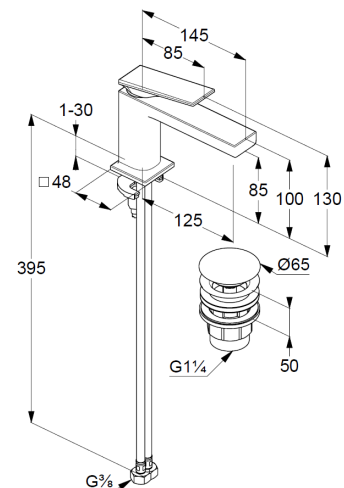

Waschtisch-Armatur  
Einhebelmischer  
1-Loch Montage  
geschlossener Hebel, Metall  
Strahlregler, S-Pointer M18,5 PCA  
Keramik-Kartusche mit Heißwasserbegrenzung  
Mittelstellung Kaltwasser  
Durchflussmenge bei 3 bar 4,5 l/min.  
flexible Druckschläuche G3/8 DVGW zugelassen  
Schnell-Montagesystem  
Push open Ablaufgarnitur G1 1/4  
für Waschtische mit Überlauf  
EU-Taxonomie: max. 6 l/min. -  
wesentlicher Beitrag (SC) möglich

### Produktabbildung/ Product picture

### Maßzeichnung/ Dimensional drawing