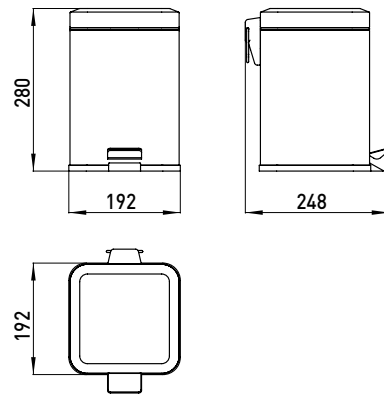

PRODUKTINFORMATION

Abfallbehälter mit Deckel, eckig, Standmodell, 5 l edelstahl

Art.-Nr.3553 000 05