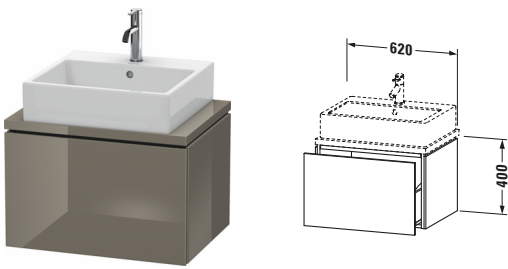

Konsolenwaschtischunterbau wandhängend

Basis Angaben	
Langbezeichnung	Duravit L-Cube Konsolenwaschtischunterbau wandhängend, Flanell Grau Hochglanz, Rechteckig, Anzahl Auszüge: 1, Tip-on Technik – LC580008989

Spezifikationen	
Anzahl Auszüge	1
Für Anzahl Waschtische	1
Compact	✓
Montagegrad	Montiert

Logistik	
Artikelgewicht	21,3 kg
Verkaufsverpackung	
Art Verkaufsverpackung	Karton
Menge / Verkaufsverpackung	1 Stk.
Ab Werk verpackt	✓
Breite Verkaufsverpackung inkl. Artikel	555 mm
Höhe Verkaufsverpackung inkl. Artikel	700 mm
Tiefe Verkaufsverpackung inkl. Artikel	525 mm
Gewicht Verkaufsverpackung inkl. Artikel	24,5 kg
Anzahl Packstücke	1

Notwendige Artikel	
	Konsole # LC101C L-Cube
	Konsole # LC105C L-Cube
	Konsole # LC100C L-Cube
	Konsole # LC104C L-Cube

Waschplatz	
Position Becken	Mitte

Montage	
Montageart	Konsolenmontage / Wandhängend / Wandmontage

Griff	
Ausführung Griff	Grifflos

Vermaßung	
Breite / Länge	620 mm
Höhe	400 mm
Tiefe / Breite	477 mm
Min. Wandabstand	20 mm

Weitere Informationen finden Sie hier

<https://pro.duravit.de/p/LC580008989>