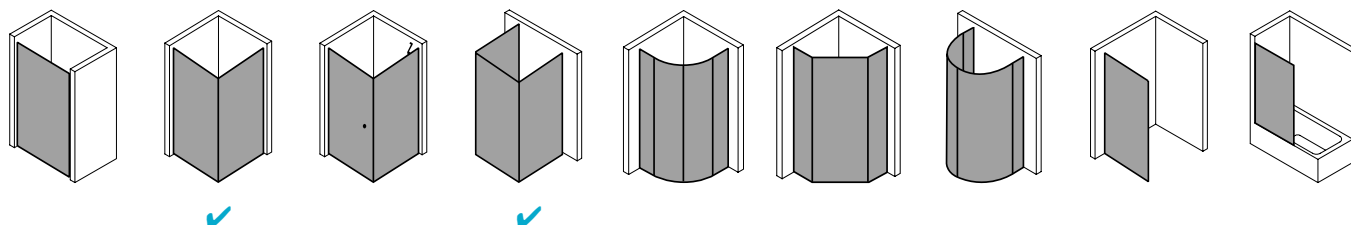

- Umweltmanagement zertifiziert nach DIN EN 14001:2015.
- Energiemanagement zertifiziert nach DIN EN 50001:2011.

Technische Daten

Höhe	1850 mm
Breite	830 mm
Tiefe	31 mm
Oberfläche	Silber Hochglanz
Glas	ESG SR Opaco
Beschichtung	ohne
Wanneneinbaumaß	810-835 mm
Glasaußenkante	785-810 mm
Anschlag	rechts
Türart	

Einbausituation