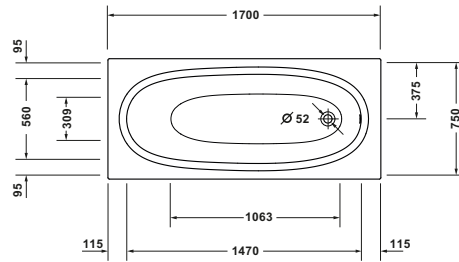

Badewanne

Basis Angaben	
Langbezeichnung	Duravit Balcoon Bade- wanne 1700x750 mm Weiß Matt, Einbau, Material: Sanitäracryl, Rechteckig, Anzahl Rückenschrägen: 1, Position Ablauf: Fu- ßende, Überlauf – 700677030000000

Spezifikationen	
Montage	
Einbauart	Einbau
Position Rückenschrä- ge	Variabel
Nutzinhalt	107 l
Material	
Material	Sanitäracryl
Farbe	
Farbwert	Weiß
Glanzgrad	Matt
Überlauf	
Überlaufart	Drehexcenter

Features	
Wannengriff möglich	✓

Vermaßung	
Breite / Länge	1700 mm
Tiefe / Breite	750 mm
Höhe	480 mm

Logistik	
Artikelgewicht	26,5 kg

Passende Produkte	
Passende Artikel	
	Ab- und Überlaufgar- nitur # 792202000001000 Universal
	Ab- und Überlaufgar- nitur mit Zulauf # 792203000001000 Universal
	Anschlussschlauch # 790188000000000 Universal
	Fußgestell # 790100000000000 Universal
	Wannenanker # 790103000000000 Universal
	Wandprofil # 790126000000000 Universal
	Wannengriff # 792804000001000 Universal

Beschreibungstexte	
Ausschreibungstext	Duravit Balcoon Bade- wanne Weiß Matt 1700x750 mm, Desi- gner: Patricia Urquiola, Form: Rechteckig, Sa- nitäracryl, Einbauart: Einbau, Anzahl Rü- ckenschrägen: 1, Posi- tion Rückenschräge: Variabel, Überlauf, Überlaufart: Drehex- center, Position Über- lauf: Fußende, Position Ablauf: Fußende, Weiß Matt, CE-Kennzei- chen-1: EN 14516, EAN Nr.: 4067116467338, Artikelgewicht: 26,5 kg, Nutzinhalt: 107 l, Innentiefe: 455 mm, Abmessungen (Brei- te / Länge x Tiefe / Breite x Höhe): 1700 x 750 x 480 mm, Artikel Nr.: 700677030000000