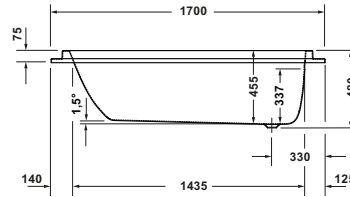

Badewanne

Basis Angaben	
Langbezeichnung	Duravit Balcoon Bade- wanne 1700x750 mm Weiß Matt, Einbau, Material: Sanitäracryl, Rechteckig, Anzahl Rückenschrägen: 1, Position Ablauf: Fu- ßende, Überlauf – 700677030000000

Spezifikationen	
Montage	
Einbauart	Einbau
Position Rückenschrä- ge	Variabel
Nutzinhalt	107 l
Material	
Material	Sanitäracryl
Farbe	
Farbwert	Weiß
Glanzgrad	Matt
Überlauf	
Überlaufart	Drehexcenter

Features	
Wannengriff möglich	✓

Vermaßung	
Breite / Länge	1700 mm
Tiefe / Breite	750 mm
Höhe	480 mm

Logistik	
Artikelgewicht	26,5 kg

Passende Produkte	
Passende Artikel	
	Ab- und Überlaufgar- nitur # 792202000001000 Universal
	Ab- und Überlaufgar- nitur mit Zulauf # 792203000001000 Universal
	Anschlussschlauch # 790188000000000 Universal
	Fußgestell # 790100000000000 Universal
	Wannenanker # 790103000000000 Universal
	Wandprofil # 790126000000000 Universal
	Wannengriff # 792804000001000 Universal

Beschreibungstexte	
Ausschreibungstext	Duravit Balcoon Bade- wanne Weiß Matt 1700x750 mm, Desi- gner: Patricia Urquiola, Form: Rechteckig, Sa- nitäracryl, Einbauart: Einbau, Anzahl Rü- ckenschrägen: 1, Posi- tion Rückenschräge: Variabel, Überlauf, Überlaufart: Drehex- center, Position Über- lauf: Fußende, Position Ablauf: Fußende, Weiß Matt, CE-Kennzei- chen-1: EN 14516, EAN Nr.: 4067116467338, Artikelgewicht: 26,5 kg, Nutzinhalt: 107 l, Innentiefe: 455 mm, Abmessungen (Brei- te / Länge x Tiefe / Breite x Höhe): 1700 x 750 x 480 mm, Artikel Nr.: 700677030000000