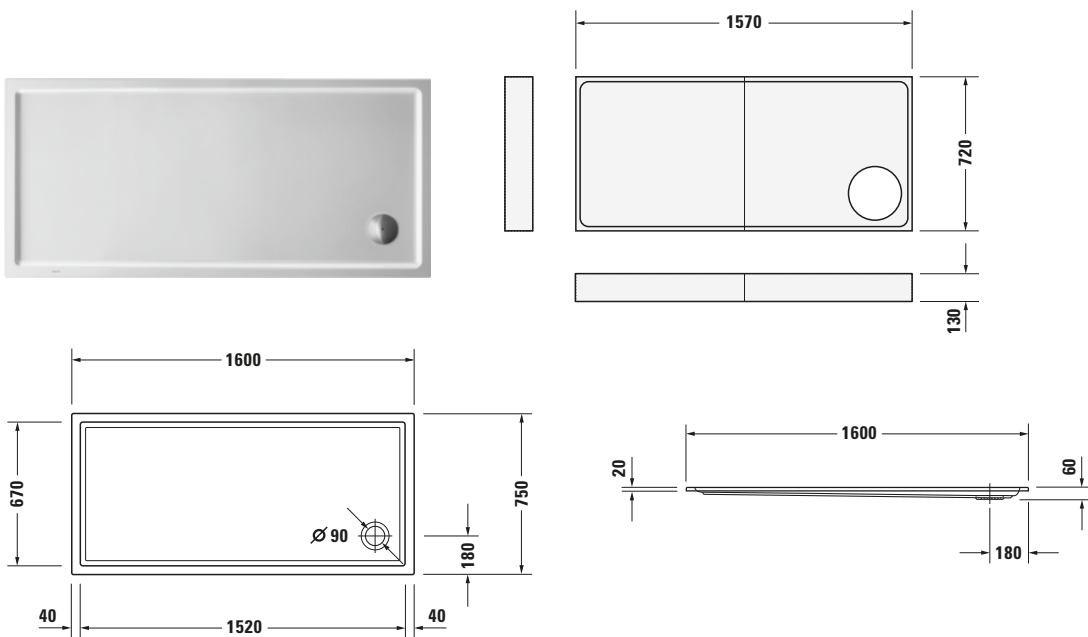

Duschwanne

Basis Angaben	
Langbezeichnung	Duravit Starck Slimline Duschwanne 1600x750 mm Weiß, Ecke links, Ecke rechts, Material: Sanitäracryl, Rechteckig – 720130000000001

Spezifikationen	
Form	Rechteckig
Rutschfestigkeitsklasse	C
Farbe	
Farbwert	Weiß
Glanzgrad	Glänzend
Material	
Material	Sanitäracryl
Montage	
Einbauart	Ecke rechts / Ecke links
Ablauf	
Position Ablauf	Ecke

Lieferumfang	
Technische Dokumentation	
Inkl. Montageanleitung	digital und gedruckt
Inkl. Pflegeanleitung	digital und gedruckt

Vermaßung	
Breite / Länge	1600 mm
Tiefe / Breite	750 mm
Min. Höhe mit Füßen	190 mm
Max. Höhe mit Füßen	270 mm
Höhe mit Wannenträger	210 mm
Durchmesser Ablaufloch	90 mm

Logistik	
Artikelgewicht	31,5 kg

Passende Produkte	
Passende Artikel	
	Schallschutz-Set # 791369000000000 Universal
	Duschwannenablauf # 7902690000001000 Universal
	Duschwannenablauf # 7902690000000000 Universal
	Duschwannenablauf # 7902630000001000 Universal
	Duschwannenablauf # 7902630000000000 Universal
	Wandprofil # 7901260000000000 Universal
	Fußgestell # 7901050000000000 Universal
	Wannenanker # 7901030000000000 Universal

Duschwanne
Beschreibungstexte

Ausschreibungstext	Duravit Starck Slimline Duschwanne Weiß, Designer: Philippe Starck, Form: Recht- eckig, Sanitäracryl, Einbauart: Ecke rechts, Ecke links, Po- sition Ablauf: Ecke, Rutschfestigkeitsklas- se: C, CE-Kennzei- chen-1: EN 14527, EAN Nr.: 4021534892967, Artikelgewicht: 31,5 kg, Innentiefe: 40 mm, Abmessungen (Brei- te / Länge x Tiefe / Breite x Höhe): 1600 x 750 x 60 mm, Antislip, Artikel Nr.: 720130000000001, Passende Artikel: Schallschutz-Set, Duschwannenträger, Duschwannenablauf, Wandprofil, Fußge- stell, Wannenanker; Artikel Nr.: 7913690000000000, 7914930000000000, 7902690000001000, 7902690000000000, 7902630000001000, 7902630000000000, 7901260000000000, 7901050000000000, 7901030000000000; Modell Nr.: 791369, 791493, 790269, 790263, 790126, 790105, 790103
--------------------	--