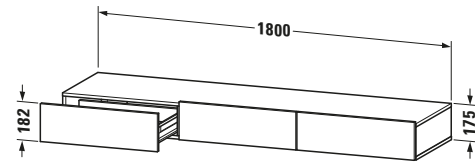

Schubkastenablage

Basis Angaben	
Langbezeichnung	Duravit DuraStyle Schubkastenablage, Weiß, Rechteckig, Anzahl Schubkästen: 3 – DS827301843
Artikel Nr.	DS827301843

Spezifikationen	
Anzahl Schubkästen	3
Montagegrad	Montiert
Montage	
Montageart	Wandhängend / Wandmontage
Farbe	
Farbwert	Weiß

Front	
Farbwert Front	Weiß
Glanzgrad Front	Matt
Material Front	Hochverdichtete Dreischicht-Holzspanplatte

Korpus	
Farbwert Korpus	Basalt
Glanzgrad Korpus	Matt
Material Korpus	Hochverdichtete Dreischicht-Holzspanplatte
Oberfläche Korpus	Dekor
Griff	
Ausführung Griff	Grifflos

Features	
Selbsteinzug mit Dämpfung	✓

Lieferumfang	
Inkl. Konsolenplatte	✓
Montage	
Inkl. Befestigungsmaterial	✓
Technische Dokumentation	
Inkl. Montageanleitung	digital und gedruckt

Logistik	
Artikelgewicht	48 kg
Verkaufsverpackung	
Art Verkaufsverpackung	Karton
Menge / Verkaufsverpackung	1 Stk.
Ab Werk verpackt	✓
Breite Verkaufsverpackung inkl. Artikel	1850 mm
Höhe Verkaufsverpackung inkl. Artikel	490 mm
Tiefe Verkaufsverpackung inkl. Artikel	235 mm
Gewicht Verkaufsverpackung inkl. Artikel	53 kg
Anzahl Packstücke	1

Passende Produkte	
Passende Artikel	
	Sitzkissen # DS9938 DuraStyle

Vermaßung	
Breite / Länge	1800 mm
Höhe	182 mm
Tiefe / Breite	440 mm

Weitere Informationen finden Sie hier	
	
https://pro.duravit.de/p/DS827301843	