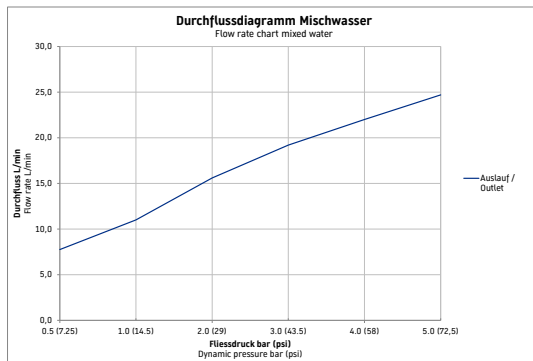

**Einhebelmischer Unterputz Set**

Basis Angaben	
Langbezeichnung	Duravit Duravit No.1 Einhebelmischer Unterputz Set Chrom Hochglanz – N15210008010

Vermaßung	
Breite / Länge	137 mm
Tiefe / Breite	86 mm
Höhe	172 mm

Spezifikationen	
<b>Wasseranschluss</b>	
Anschlussart Wasseranschluss	Grundkörper
Temperaturregelung	Keramikmischsystem
Anzahl Verbraucher	2
Form Rosette	Rund
Durchflussmenge (3 bar)	19 l/min
Verbraucher/Umsteller	Umstellventil
Min. Empfohlener Betriebsdruck	1 bar
Max. Empfohlener Betriebsdruck	5 bar
<b>Farbe</b>	
Farbwert	Chrom
Glanzgrad	Hochglanz