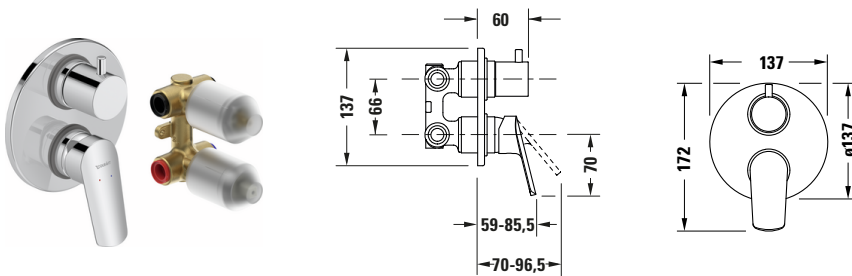

**Einhebelmischer Unterputz Set**

Basis Angaben	
Langbezeichnung	Duravit Duravit No.1 Einhebelmischer Unterputz Set Chrom Hochglanz – N15210008010

Vermaßung	
Breite / Länge	137 mm
Tiefe / Breite	86 mm
Höhe	172 mm

Spezifikationen	
<b>Wasseranschluss</b>	
Anschlussart Wasseranschluss	Grundkörper
Temperaturregelung	Keramikmischsystem
Anzahl Verbraucher	2
Form Rosette	Rund
Durchflussmenge (3 bar)	19 l/min
Verbraucher/Umsteller	Umstellventil
Min. Empfohlener Betriebsdruck	1 bar
Max. Empfohlener Betriebsdruck	5 bar
<b>Farbe</b>	
Farbwert	Chrom
Glanzgrad	Hochglanz