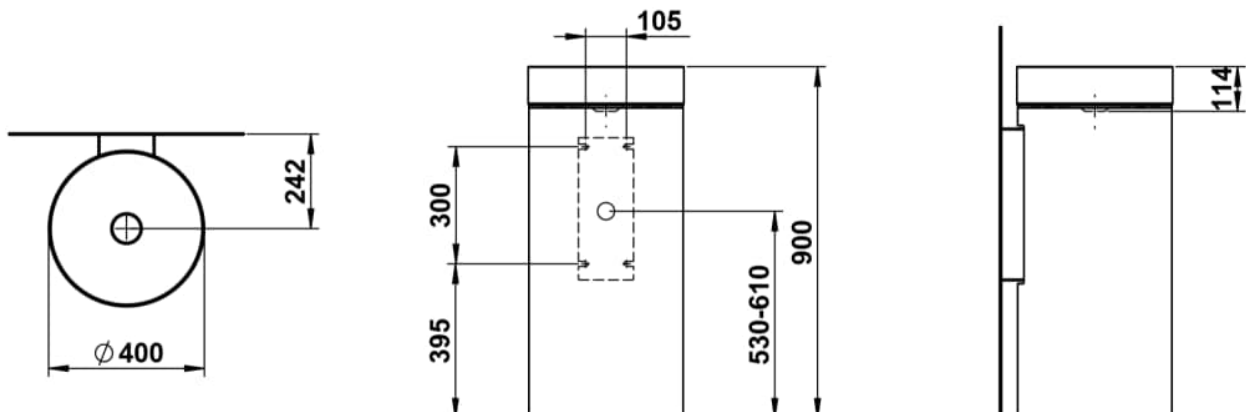

Beckenlänge (mm) : 325

Beckenposition : In der Mitte

Befestigungsatz : Enthalten

Einbauart : Freistehend

Form : Rund

Gewicht (kg) : 20,5

Hahnloch : 1 Hahnloch In der Mitte

Interne Form : Rund

Material : Glasierter Stahl

Nettogewicht in kg : 20,5

Ohne Überlauf

Plug and Waste : Enthalten

Siphon : Enthalten

Unterseite glasiert

Überlauf-Typ : Standard

TECHNISCHE ZEICHNUNGEN