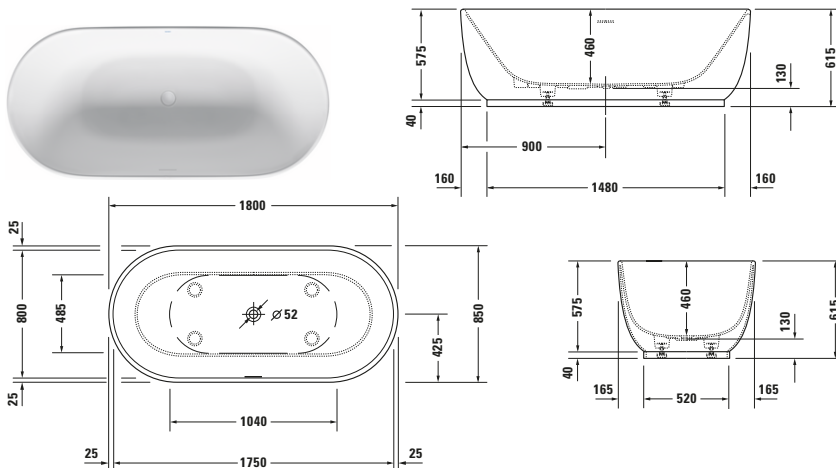

Badewanne

Basis Angaben	
Langbezeichnung	Duravit Luv Badewanne 1800x850 mm Weiß Matt, Freistehend, Material: Mineralguss, DuroCast Plus, Oval, Anzahl Rückenschrägen: 2, Position Ablauf: Mitte, Überlauf – 700434000000000

Spezifikationen	
Montage	
Einbauart	Freistehend
Position Rückenschräge	Links / Rechts
Nutzhalt	252 l
Material	
Material	Mineralguss
Ab- und Überlaufgarnitur	
Farbe Ab- und Überlaufgarnitur	Weiß
Farbe	
Farbwert	Weiß
Glanzgrad	Matt
Überlauf	
Überlaufart	Überlaufschlitz
Ablauf	
Push-Open Ablaufventil	✓

Features	
Füße höhenverstellbar	✓
Wannengriff möglich	✓

Lieferumfang	
Inkl. Fußgestell	✓
Inkl. Ab- / Überlaufgarnitur	✓
Inkl. Schmutzradierer	✓
Inkl. Wannerverkleidung	✓

Vermaßung	
Breite / Länge	1800 mm
Tiefe / Breite	850 mm
Höhe	615 mm
Min. Höhe mit Füßen	610 mm
Höhe mit Wannenträger	0 mm

Beschreibungstexte	
Ausschreibungstext	Duravit Luv Badewanne Weiß Matt 1800x850 mm, Designer: Cecilie Manz, Form: Oval, Mineralguss, DuroCast Plus, Einbauart: Freistehend, Anzahl Rückenschrägen: 2, Position Rückenschräge: Links, Rechts, Push-Open Ablaufventil, Überlauf, Überlaufart: Überlaufschlitz, Position Überlauf: Mitte, Position Ablauf: Mitte, Weiß Matt, Inkl. Fußgestell, Inkl. Ab- / Überlaufgarnitur, Inkl. Wannerverkleidung, Rutschfestigkeitsklasse: B, CE-Kennzeichen-1: EN 14516, EAN Nr.: 4053424180199, Artikelgewicht: 133 kg, Nutzhalt: 252 l, Innentiefe: 460 mm, Abmessungen (Breite / Länge x Tiefe / Breite x Höhe): 1800 x 850 x 615 mm, Artikel Nr.: 700434000000000