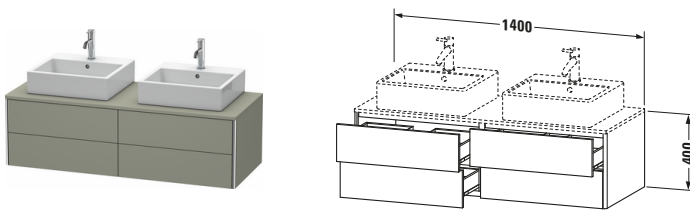

Konsolenwaschtischunterbau wandhängend

Basis Angaben	
Langbezeichnung	Duravit XSquare Konsolenwaschtischunterbau wandhängend, Stein Grau Seidenmatt, Rechteckig, Anzahl Ausschnitte: 2, Anzahl Schubkästen: 4, Tip-on Technik – XS4916B9292

Spezifikationen	
Anzahl Ausschnitte	2
Anzahl Schubkästen	4
Für Anzahl Waschtische	2
Montagegrad	Montiert

Waschplatz	
Position Becken	Links / Rechts

Montage	
Montageart	Wandhängend / Wandmontage

Farbe	
Farbwert	Stein Grau
Glanzgrad	Seidenmatt

Features	
Tip-on Technik	✓
Einrichtungssystem	Optional
Selbsteinzug mit Dämpfung	✓
Siphonausschnitt	✓
Schürze	✓

Lieferumfang	
Montage	
Inkl. Befestigungsmaterial	✓
Technische Dokumentation	
Inkl. Montageanleitung	digital und gedruckt

Vermaßung	
Breite / Länge	1400 mm
Höhe	400 mm
Tiefe / Breite	548 mm
Min. Wandabstand	0 mm

Passende Produkte

Passende Artikel	
	Raumsparsiphon # 005076 Universal
	Einrichtungssystem Set # UV0502 Universal
	Konsole # XS063G XSquare
	Konsole # XS064G XSquare