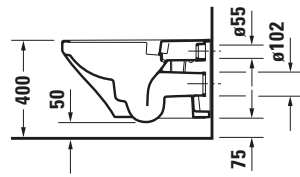

DuraStyle # 2542092000

Design by Matteo Thun & Antonio Rodriguez

Wand WC

Basis Angaben	
Langbezeichnung	Duravit DuraStyle Wand WC, 620 mm, Weiß Hochglanz, Tiefspüler, Spülrand: spülrandlos, HygieneGlaze, Inkl. verdeckte Befestigung, 4,5 l, Abgang: waagrecht – 2542092000

Passende Produkte	
Passende Artikel	
	WC-Sitz # 006051 DuraStyle
	WC-Sitz # 006059 DuraStyle
	Schallschutz-Set # 0050900000 Universal

Spezifikationen	
Farbe	
Farbwert	Weiß
Innenfarbe	Weiß
Aussenfarbe	Weiß
Glanzgrad	Hochglanz
Glanzgrad Innen	Hochglanz
Glanzgrad Außen	Hochglanz
Spülung	
Spülform	Tiefspüler
Spülrand	spülrandlos
Spültechnologie	Rimless
Unified Water Label (UWL) Klasse	1
Große Spülwassermenge	4,5 l
Ablauf	
Abgang	waagrecht
Relevante Zertifikate	
Unified Water Label (UWL) Klasse	1

Beschreibungstexte	
Ausschreibungstext	Duravit DuraStyle Wand WC Weiß Hochglanz 620 mm, Designer: Matteo Thun & Antonio Rodriguez, Spülform: Tiefspüler, Spülrand: spülrandlos, Sanitärkeramik, Wandhängend, Abgang: waagrecht, Große Spülwassermenge: 4,5 l, Befestigung inklusive: Durafix, Unified Water Label (UWL) Klasse: 1, CE-Kennzeichen-1: EN 997, EAN Nr.: 4053424324654, Artikelgewicht: 28,3 kg, Abmessungen (Breite / Länge x Tiefe / Breite x Höhe): 370 x 620 x 350 mm, HygieneGlaze, Artikel Nr.: 2542092000