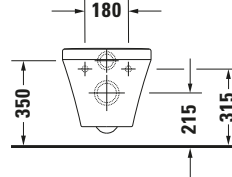

DuraStyle # 2542092000

Design by Matteo Thun & Antonio Rodriguez

Wand WC

Basis Angaben	
Langbezeichnung	Duravit DuraStyle Wand WC, 620 mm, Weiß Hochglanz, Tiefspüler, Spülrand: spülrandlos, HygieneGlaze, Inkl. verdeckte Befestigung, 4,5 l, Abgang: waagrecht – 2542092000

Passende Produkte	
Passende Artikel	
	WC-Sitz # 006051 DuraStyle
	WC-Sitz # 006059 DuraStyle
	Schallschutz-Set # 0050900000 Universal

Spezifikationen	
Farbe	
Farbwert	Weiß
Innenfarbe	Weiß
Aussenfarbe	Weiß
Glanzgrad	Hochglanz
Glanzgrad Innen	Hochglanz
Glanzgrad Außen	Hochglanz
Spülung	
Spülform	Tiefspüler
Spülrand	spülrandlos
Spültechnologie	Rimless
Unified Water Label (UWL) Klasse	1
Große Spülwassermenge	4,5 l
Ablauf	
Abgang	waagrecht
Relevante Zertifikate	
Unified Water Label (UWL) Klasse	1

Beschreibungstexte	
Ausschreibungstext	Duravit DuraStyle Wand WC Weiß Hochglanz 620 mm, Designer: Matteo Thun & Antonio Rodriguez, Spülform: Tiefspüler, Spülrand: spülrandlos, Sanitärkeramik, Wandhängend, Abgang: waagrecht, Große Spülwassermenge: 4,5 l, Befestigung inklusive: Durafix, Unified Water Label (UWL) Klasse: 1, CE-Kennzeichen-1: EN 997, EAN Nr.: 4053424324654, Artikelgewicht: 28,3 kg, Abmessungen (Breite / Länge x Tiefe / Breite x Höhe): 370 x 620 x 350 mm, HygieneGlaze, Artikel Nr.: 2542092000