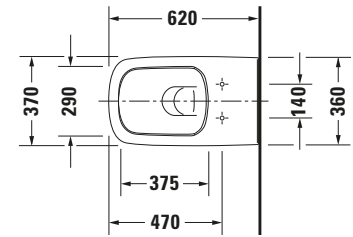

DuraStyle # 2542092000

Design by Matteo Thun & Antonio Rodriguez

Wand WC

Basis Angaben	
Langbezeichnung	Duravit DuraStyle Wand WC, 620 mm, Weiß Hochglanz, Tiefspüler, Spülrand: spülrandlos, HygieneGlaze, Inkl. verdeckte Befestigung, 4,5 l, Abgang: waagrecht – 2542092000

Passende Produkte	
Passende Artikel	
	WC-Sitz # 006051 DuraStyle
	WC-Sitz # 006059 DuraStyle
	Schallschutz-Set # 0050900000 Universal

Spezifikationen	
Farbe	
Farbwert	Weiß
Innenfarbe	Weiß
Aussenfarbe	Weiß
Glanzgrad	Hochglanz
Glanzgrad Innen	Hochglanz
Glanzgrad Außen	Hochglanz
Spülung	
Spülform	Tiefspüler
Spülrand	spülrandlos
Spültechnologie	Rimless
Unified Water Label (UWL) Klasse	1
Große Spülwassermenge	4,5 l
Ablauf	
Abgang	waagrecht
Relevante Zertifikate	
Unified Water Label (UWL) Klasse	1

Beschreibungstexte	
Ausschreibungstext	Duravit DuraStyle Wand WC Weiß Hochglanz 620 mm, Designer: Matteo Thun & Antonio Rodriguez, Spülform: Tiefspüler, Spülrand: spülrandlos, Sanitärkeramik, Wandhängend, Abgang: waagrecht, Große Spülwassermenge: 4,5 l, Befestigung inklusive: Durafix, Unified Water Label (UWL) Klasse: 1, CE-Kennzeichen-1: EN 997, EAN Nr.: 4053424324654, Artikelgewicht: 28,3 kg, Abmessungen (Breite / Länge x Tiefe / Breite x Höhe): 370 x 620 x 350 mm, HygieneGlaze, Artikel Nr.: 2542092000