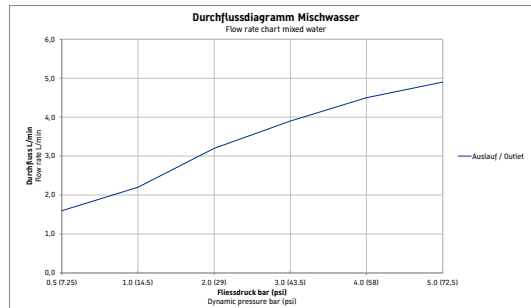

## Einhebel-Waschtischmischer

Basis Angaben	
Langbezeichnung	Duravit Balcoon Einhebel-Waschtischmischer M FreshStart und MinusFlow Edelstahl Gebürstet – BA1023002070

Spezifikationen	
<b>Montage</b>	
Montageart	Standmontage
Temperaturregelung	Keramikmischsystem
Auslauf	Strahlformer
Durchflussmenge (3 bar)	4 l/min
Strahlart	Normalstrahl
Min. Empfohlener Betriebsdruck	1 bar
Max. Empfohlener Betriebsdruck	5 bar
<b>Farbe</b>	
Farbwert	Edelstahl
Glanzgrad	Gebürstet
<b>Bedienung</b>	
Bedienungsart	Mechanisch

Features	
Geeignet für Durchlauferhitzer	✓
Griffvariante	Hebelgriff
FreshStart	✓
MinusFlow	✓

Logistik	
Artikelgewicht	0,87 kg

Vermaßung	
Höhe	197 mm
Ausladung	138 mm

Beschreibungstexte	
Ausschreibungstext	<p>Duravit Balcoon Einhebel-Waschtischmischer M FreshStart und MinusFlow Edelstahl Gebürstet, Designer: Patricia Urquiola, Edelstahl Gebürstet, Form: Rund, Strahlart: Normalstrahl, Griffvariante: Hebelgriff, Bedienungsart: Mechanisch, Auslauf: Strahlformer, Technisches Feature: MinusFlow, AirPlus, FreshStart, Durchflussmenge (3 bar): 4 l/min, Min. Empfohlener Betriebsdruck: 1 bar, Temperaturregelung: Keramikmischsystem, Geeignet für Durchlauferhitzer, Anschlussmaß Schlauchanschluss: 3/8", Anschlussart Wasseranschluss: Flexible Anschlussschläuche, EAN Nr.: 4067116471878, Artikelgewicht: 0,87 kg, Ausladung: 138 mm, Abmessungen (Breite / Länge x Tiefe / Breite x Höhe): 48 x 170 x 197 mm, Artikel Nr.: BA1023002070</p>