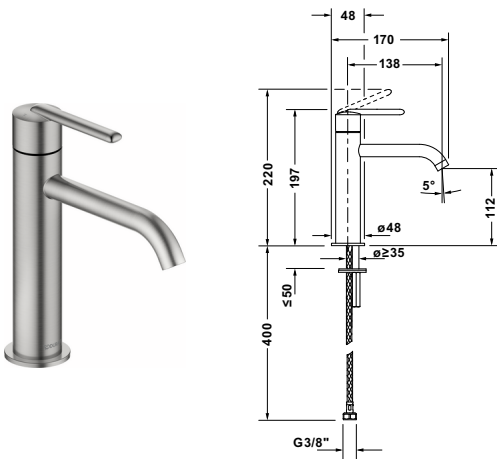

## Einhebel-Waschtischmischer

Basis Angaben	
Langbezeichnung	Duravit Balcoon Einhebel-Waschtischmischer M FreshStart und MinusFlow Edelstahl Gebürstet – BA1023002070

Spezifikationen	
<b>Montage</b>	
Montageart	Standmontage
Temperaturregelung	Keramikmischsystem
Auslauf	Strahlformer
Durchflussmenge (3 bar)	4 l/min
Strahlart	Normalstrahl
Min. Empfohlener Betriebsdruck	1 bar
Max. Empfohlener Betriebsdruck	5 bar
<b>Farbe</b>	
Farbwert	Edelstahl
Glanzgrad	Gebürstet
<b>Bedienung</b>	
Bedienungsart	Mechanisch

Features	
Geeignet für Durchlauferhitzer	✓
Griffvariante	Hebelgriff
FreshStart	✓
MinusFlow	✓

Logistik	
Artikelgewicht	0,87 kg

Vermaßung	
Höhe	197 mm
Ausladung	138 mm

Beschreibungstexte	
Ausschreibungstext	<p>Duravit Balcoon Einhebel-Waschtischmischer M FreshStart und MinusFlow Edelstahl Gebürstet, Designer: Patricia Urquiola, Edelstahl Gebürstet, Form: Rund, Strahlart: Normalstrahl, Griffvariante: Hebelgriff, Bedienungsart: Mechanisch, Auslauf: Strahlformer, Technisches Feature: MinusFlow, AirPlus, FreshStart, Durchflussmenge (3 bar): 4 l/min, Min. Empfohlener Betriebsdruck: 1 bar, Temperaturregelung: Keramikmischsystem, Geeignet für Durchlauferhitzer, Anschlussmaß Schlauchanschluss: 3/8", Anschlussart Wasseranschluss: Flexible Anschlussschläuche, EAN Nr.: 4067116471878, Artikelgewicht: 0,87 kg, Ausladung: 138 mm, Abmessungen (Breite / Länge x Tiefe / Breite x Höhe): 48 x 170 x 197 mm, Artikel Nr.: BA1023002070</p>