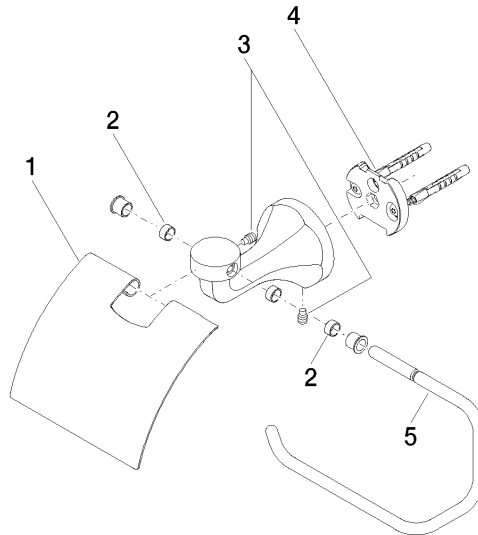

83 510 361 Produktversion ab 03.07.2016

- Breite 145 mm
- Höhe 90 mm
- Ausladung 150 mm

	Platin gebürstet	83 510 361-06
	Chrom	83 510 361-00
	Platin	83 510 361-08
	Messing (23kt Gold)	83 510 361-09
	Dark Brass matt	83 510 361-16
	Dark Bronze matt	83 510 361-17
	Messing gebürstet (23kt Gold)	83 510 361-28
	Bronze gebürstet	83 510 361-42
	Dark Platinum gebürstet	83 510 361-99

83 510 361 Produktversion ab 03.07.2016

mm [inches]

83 510 361 Produktversion ab 03.07.2016

Ersatzteile für die  
anderen  
Oberflächenvarianten  
finden Sie hier:  
Chrom

### Ersatzteilstückliste

Nr.	Artikelnummer	Benennung	Verbaumenge	Lieferzeit
5	08 18 70 501-06	Bügel 125 x 185 x 50 mm - Platin gebürstet	1,00	10
4	05 17 97 507 00 90	Befestigungssatz 52 x 45 x 70 mm -	1,00	2
3	04 31 11 140 00 90	Befestigung Gewindestift M6 x 10 mm -	2,00	2
2	08 18 40 505 90	Hülse Ø 9,95 x 8,25 x 5,00 mm -	2,00	2
1	08 11 02 508-06	Abdeckung für Papierrollenhalter 120 x 110 x 22 mm - Platin gebürstet	1,00	10