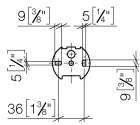

83 510 361 Produktversion ab 03.07.2016

- Breite 145 mm
- Höhe 90 mm
- Ausladung 150 mm

	Platin gebürstet	83 510 361-06
	Chrom	83 510 361-00
	Platin	83 510 361-08
	Messing (23kt Gold)	83 510 361-09
	Dark Brass matt	83 510 361-16
	Dark Bronze matt	83 510 361-17
	Messing gebürstet (23kt Gold)	83 510 361-28
	Bronze gebürstet	83 510 361-42
	Dark Platinum gebürstet	83 510 361-99

83 510 361 Produktversion ab 03.07.2016

mm [inches]

83 510 361 Produktversion ab 03.07.2016

Ersatzteile für die  
anderen  
Oberflächenvarianten  
finden Sie hier:  
Chrom

### Ersatzteilstückliste

Nr.	Artikelnummer	Benennung	Verbaumenge	Lieferzeit
5	08 18 70 501-06	Bügel 125 x 185 x 50 mm - Platin gebürstet	1,00	10
4	05 17 97 507 00 90	Befestigungssatz 52 x 45 x 70 mm -	1,00	2
3	04 31 11 140 00 90	Befestigung Gewindestift M6 x 10 mm -	2,00	2
2	08 18 40 505 90	Hülse Ø 9,95 x 8,25 x 5,00 mm -	2,00	2
1	08 11 02 508-06	Abdeckung für Papierrollenhalter 120 x 110 x 22 mm - Platin gebürstet	1,00	10