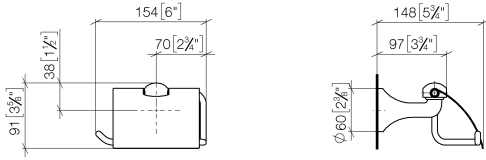

83 510 361 Produktversion ab 03.07.2016

- Breite 145 mm
- Höhe 90 mm
- Ausladung 150 mm

	Platin gebürstet	83 510 361-06
	Chrom	83 510 361-00
	Platin	83 510 361-08
	Messing (23kt Gold)	83 510 361-09
	Dark Brass matt	83 510 361-16
	Dark Bronze matt	83 510 361-17
	Messing gebürstet (23kt Gold)	83 510 361-28
	Bronze gebürstet	83 510 361-42
	Dark Platinum gebürstet	83 510 361-99

83 510 361 Produktversion ab 03.07.2016

mm [inches]

83 510 361 Produktversion ab 03.07.2016

Ersatzteile für die  
anderen  
Oberflächenvarianten  
finden Sie hier:  
Chrom

### Ersatzteilstückliste

Nr.	Artikelnummer	Benennung	Verbaumenge	Lieferzeit
5	08 18 70 501-06	Bügel 125 x 185 x 50 mm - Platin gebürstet	1,00	10
4	05 17 97 507 00 90	Befestigungssatz 52 x 45 x 70 mm -	1,00	2
3	04 31 11 140 00 90	Befestigung Gewindestift M6 x 10 mm -	2,00	2
2	08 18 40 505 90	Hülse Ø 9,95 x 8,25 x 5,00 mm -	2,00	2
1	08 11 02 508-06	Abdeckung für Papierrollenhalter 120 x 110 x 22 mm - Platin gebürstet	1,00	10