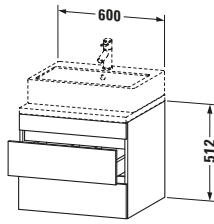

Konsolenwaschtischunterbau wandhängend

Basis Angaben	
Langbezeichnung	Duravit DuraStyle Konsolenwaschtischunterbau wandhängend, Graphit Matt, Rechteckig, Anzahl Schubkästen: 2 – DS531504943

Spezifikationen	
Anzahl Schubkästen	2
Für Anzahl Waschtische	1
Montagegrad	Montiert
Waschplatz	
Position Becken	Mitte
Montage	
Montageart	Konsolenmontage / Wandhängend / Wandmontage
Farbe	
Farbwert	Graphit
Glanzgrad	Matt
Front	
Farbwert Front	Graphit
Glanzgrad Front	Matt
Korpus	
Glanzgrad Korpus	Matt
Material Korpus	Hochverdichtete Dreischicht-Holzspanplatte
Oberfläche Korpus	Dekor
Griff	
Ausführung Griff	Grifflos

Features	
Inneneinteilung	Optional
Selbsteinzug mit Dämpfung	✓
Siphonausschnitt	✓
Schürze	✓

Lieferumfang	
Montage	
Inkl. Befestigungsmaterial	✓
Technische Dokumentation	
Inkl. Montageanleitung	digital und gedruckt

Logistik	
Artikelgewicht	21,3 kg
Verkaufsverpackung	
Art Verkaufsverpackung	Karton
Menge / Verkaufsverpackung	1 Stk.
Ab Werk verpackt	✓
Breite Verkaufsverpackung inkl. Artikel	685 mm
Höhe Verkaufsverpackung inkl. Artikel	670 mm
Tiefe Verkaufsverpackung inkl. Artikel	640 mm
Gewicht Verkaufsverpackung inkl. Artikel	25,5 kg
Anzahl Packstücke	1

Vermaßung	
Breite / Länge	600 mm
Höhe	512 mm
Tiefe / Breite	548 mm
Min. Wandabstand	20 mm

Passende Produkte	
Passende Artikel	
	Raumsparsiphon # 005076 Universal
	Inneneinteilung # UV9846 Universal

Notwendige Artikel	
	Konsole # DS103C DuraStyle
	Konsole # DS107C DuraStyle
	Konsole # DS102C DuraStyle
	Konsole # DS106C DuraStyle