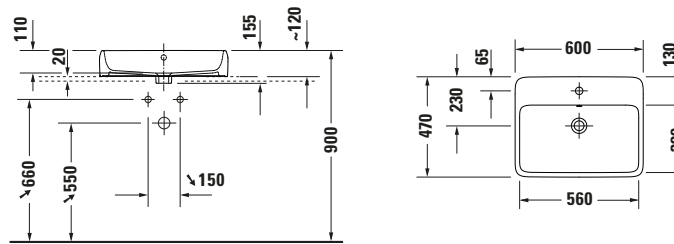

Aufsatzbecken

Basis Angaben

Langbezeichnung	Duravit Qatego Aufsatzbecken 600 mm Weiß Hochglanz, Hahnlochbank, Anzahl Hahnlöcher pro Waschplatz: 1, Überlauf, Geschliffen – 2385600027
-----------------	---

Beschreibungstexte

Ausschreibungstext	Duravit Qatego Aufsatzbecken Weiß Hochglanz 600 mm, Designer: Studio F. A. Porsche, Sanitärkeramik, Aufsatz, Überlauf, Position Ablauf: Mitte, Geschliffen, Rückwand glasiert, Ablagefläche: , Position Becken: Mitte, Position Hahnloch: Mitte, Weiß Hochglanz, Geeignet für Möbel, Hahnlochbank, CE-Kennzeichen-1: EN 14688, EAN Nr.: 4067116322996, Artikelgewicht: 16,5 kg, Beckenbreite: 560 mm, Beckentiefe: 320 mm, Abmessungen (Breite / Länge x Tiefe / Breite x Höhe): 600 x 470 x 155 mm, Artikel Nr.: 2385600027
--------------------	--