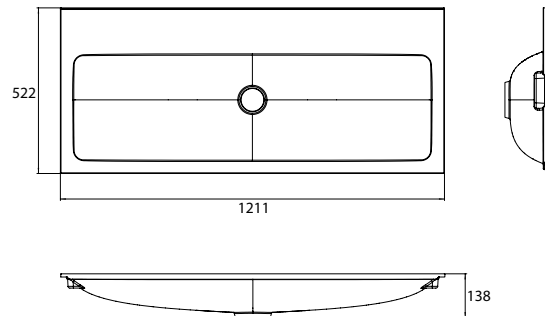

## PRODUKTINFORMATION

Waschtisch (Mineralguss), 1.200 mm ohne Hahnloch

Art.-Nr.9577 114 20

passend zu Waschtischunterschrank 9583 274 21 und 9583 275 21.