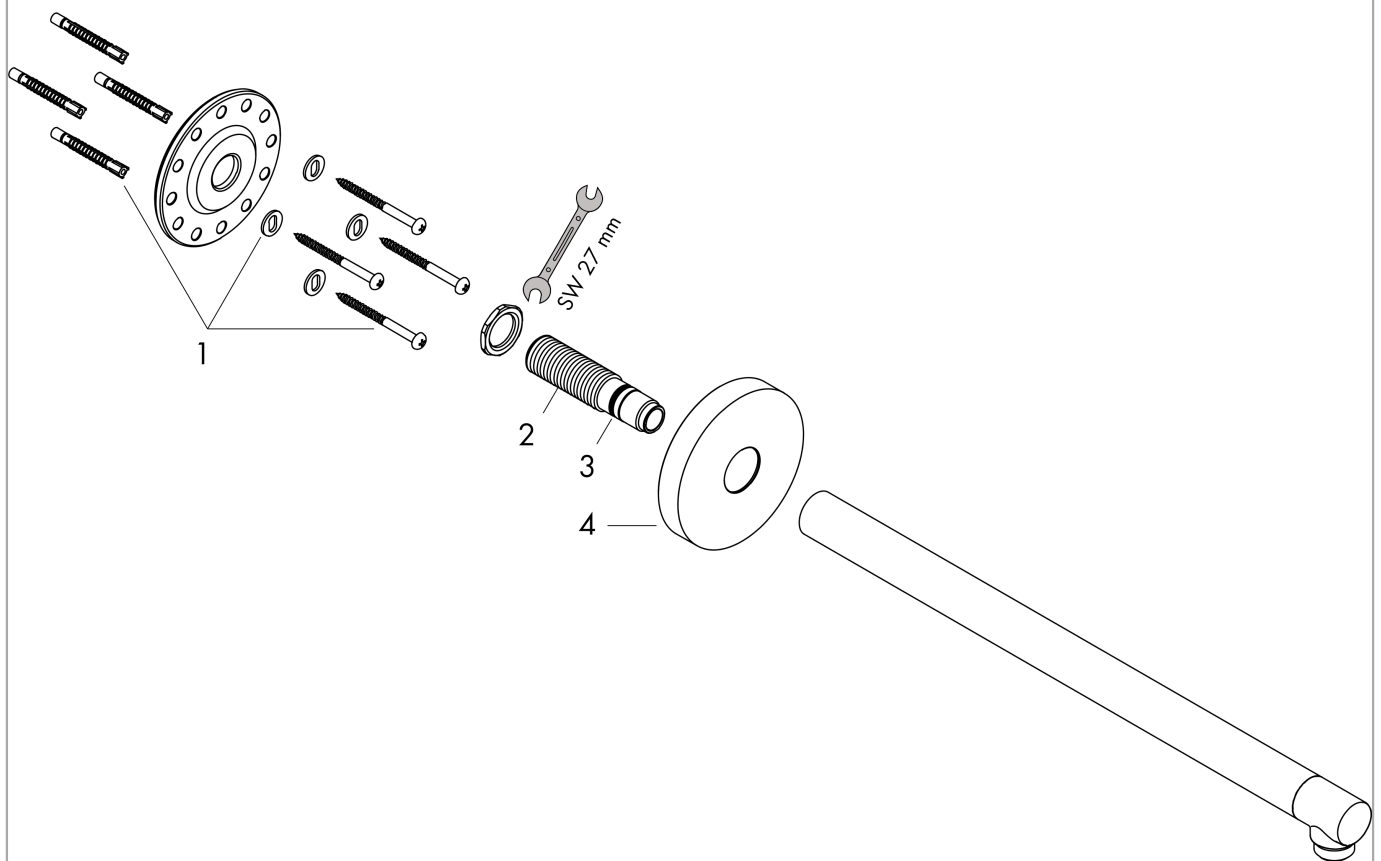

AXOR ShowerSolutions

Brausearm 390 mm

Oberfläche: **Brushed Nickel** Artikelnummer: **26431820**

Beschreibung

Merkmale

- Länge: 390 mm
- Installationsart: Aufputzmontage
- Material: Messing
- Anschlussart: G 1/2

Artikeldetails

TEAM-Nr.	758382.587
Preis exkl. MwSt.	495.00 CHF

Produktabbildung

Maßzeichnung

AXOR ShowerSolutions
Brausearm 390 mm
 Oberfläche: **Brushed Nickel** Artikelnummer: **26431820**

Explosionszeichnung

Baujahr: >07/17

AXOR ShowerSolutions
Brausearm 390 mm
 Oberfläche: **Brushed Nickel** Artikelnummer: **26431820**

Ersatzteilliste

Baujahr: >07/17

Pos.	Beschreibung	Artikelnummer	Preis	VE
1	Befestigungsteile	96179000	11.90 CHF	1
2	Anschlußnippel	93418000	45.85 CHF	1
3	O-Ring 14x2	98129000	3.25 CHF	1
4	Rosette	93827000	72.55 CHF	1