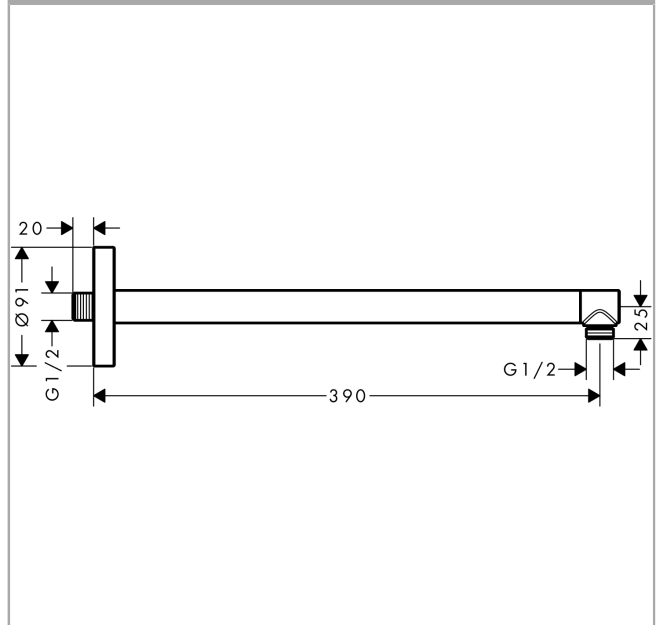

AXOR ShowerSolutions

Brausearm 390 mm

Oberfläche: **Brushed Nickel** Artikelnummer: **26431820**

Beschreibung

Merkmale

- Länge: 390 mm
- Installationsart: Aufputzmontage
- Material: Messing
- Anschlussart: G 1/2

Artikeldetails

TEAM-Nr.	758382.587
Preis exkl. MwSt.	495.00 CHF

Produktabbildung

Maßzeichnung

AXOR ShowerSolutions
Brausearm 390 mm
 Oberfläche: **Brushed Nickel** Artikelnummer: **26431820**

Explosionszeichnung

Baujahr: >07/17

AXOR ShowerSolutions
Brausearm 390 mm
 Oberfläche: **Brushed Nickel** Artikelnummer: **26431820**

Ersatzteilliste

Baujahr: >07/17

Pos.	Beschreibung	Artikelnummer	Preis	VE
1	Befestigungsteile	96179000	11.90 CHF	1
2	Anschlußnippel	93418000	45.85 CHF	1
3	O-Ring 14x2	98129000	3.25 CHF	1
4	Rosette	93827000	72.55 CHF	1