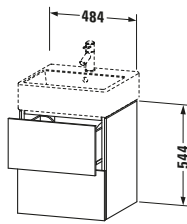

L-Cube # LC627404949

Design by Christian Werner

Waschtischunterbau wandhängend

Basis Angaben	
Langbezeichnung	Duravit L-Cube Waschtischunterbau wandhängend, Graphit Matt, Rechteckig, Anzahl Schubkästen: 2, Tip-on Technik – LC627404949

Spezifikationen	
Anzahl Schubkästen	2
Für Anzahl Waschtische	1
Montagegrad	Montiert
Waschplatz	
Position Becken	Mitte
Montage	
Montageart	Montage unter Waschtisch / Wandhängend / Wandmontage
Farbe	
Farbwert	Graphit
Glanzgrad	Matt
Front	
Farbwert Front	Graphit
Glanzgrad Front	Matt
Korpus	
Glanzgrad Korpus	Matt
Material Korpus	Hochverdichtete Dreischicht-Holzspanplatte
Oberfläche Korpus	Dekor
Griff	
Ausführung Griff	Grifflos

Features	
Tip-on Technik	✓
Selbsteinzug mit Dämpfung	✓

Lieferumfang	
Montage	
Inkl. Befestigungsmaterial	✓
Technische Dokumentation	
Inkl. Montageanleitung	digital und gedruckt

Logistik	
Artikelgewicht	23,1 kg
Verkaufsverpackung	
Art Verkaufsverpackung	Karton
Menge / Verkaufsverpackung	1 Stk.
Ab Werk verpackt	✓
Breite Verkaufsverpackung inkl. Artikel	540 mm
Höhe Verkaufsverpackung inkl. Artikel	1260 mm
Tiefe Verkaufsverpackung inkl. Artikel	510 mm
Gewicht Verkaufsverpackung inkl. Artikel	26,5 kg
Anzahl Packstücke	1

Vermaßung	
Breite / Länge	484 mm
Höhe	544 mm
Tiefe / Breite	459 mm
Min. Wandabstand	0 mm

Passende Produkte	
Passende Artikel	
	Waschtisch # 235050 Vero Air
	Raumsparsiphon # 005076 Universal
Notwendige Artikel	
	Waschtisch # 235050 Vero Air

Weitere Informationen finden Sie hier

<https://pro.duravit.de/p/LC627404949>