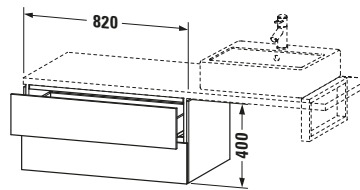

Unterschrank für Konsole

Basis Angaben	
Langbezeichnung	Duravit L-Cube Unterschrank für Konsole, Betongrau Matt, Rechteckig, Anzahl Schubkästen: 2, Tip-on Technik – LC583900707
Artikel Nr.	LC583900707

Lieferumfang	
Montage	
Inkl. Befestigungsmaterial	✓
Technische Dokumentation	
Inkl. Montageanleitung	digital und gedruckt

Vermaßung	
Breite / Länge	820 mm
Höhe	400 mm
Tiefe / Breite	547 mm
Min. Wandabstand	20 mm

Spezifikationen	
Anzahl Schubkästen	2
Montagegrad	Montiert
Montage	
Montageart	Konsolenmontage / Wandhängend / Wandmontage
Farbe	
Farbwert	Betongrau
Glanzgrad	Matt
Front	
Farbwert Front	Betongrau
Glanzgrad Front	Matt
Material Front	Hochverdichtete Dreischicht-Holzspanplatte
Korpus	
Farbwert Korpus	Betongrau
Glanzgrad Korpus	Matt
Material Korpus	Hochverdichtete Dreischicht-Holzspanplatte
Oberfläche Korpus	Dekor
Griff	
Ausführung Griff	Grifflos

Features	
Tip-on Technik	✓
Einrichtungssystem	Optional
Selbsteinzug mit Dämpfung	✓

Logistik	
Artikelgewicht	32,5 kg
Verkaufsverpackung	
Art Verkaufsverpackung	Karton
Menge / Verkaufsverpackung	1 Stk.
Ab Werk verpackt	✓
Breite Verkaufsverpackung inkl. Artikel	630 mm
Höhe Verkaufsverpackung inkl. Artikel	860 mm
Tiefe Verkaufsverpackung inkl. Artikel	565 mm
Gewicht Verkaufsverpackung inkl. Artikel	37 kg
Anzahl Packstücke	1