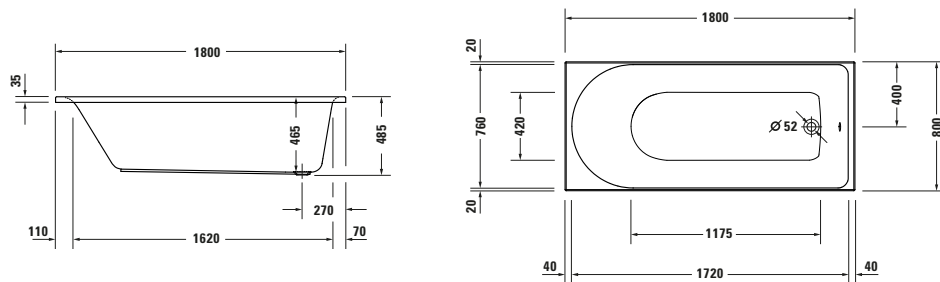

Badewanne

Basis Angaben	
Langbezeichnung	Duravit D-Neo Badewanne 1800x800 mm Weiß, Einbau, Material: Sanitäracryl, Rechteckig, Anzahl Rückenschrägen: 1, Position Ablauf: Fußende, Überlauf – 70047500000000

Spezifikationen	
Montage	
Einbauart	Einbau
Position Rückenschräge	Variabel
Nutzinhalt	265 l
Material	
Material	Sanitäracryl
Farbe	
Farbwert	Weiß
Glanzgrad	Glänzend
Überlauf	
Überlaufart	Drehexcenter

Features	
Wannengriff möglich	✓

Vermaßung	
Breite / Länge	1800 mm
Tiefe / Breite	800 mm
Höhe	485 mm
Min. Höhe mit Füßen	610 mm
Höhe mit Wannenträger	630 mm

Logistik	
Artikelgewicht	27 kg

Passende Produkte	
Passende Artikel	
	Wannengriff # 792804000001000 Universal
	Wannenanker # 790103000000000 Universal
	Fußgestell # 790100000000000 Universal
	Badewannenträger # 792431000000000 D-Neo
	Ab- und Überlaufgarnitur mit Zulauf # 792201000001000 Universal
	Schallschutz-Set # 791368000000000 Universal
	Wandprofil # 790126000000000 Universal
	Ab- und Überlaufgarnitur # 790225000001000 Universal
	Whirlwanne # 760475 D-Neo

Beschreibungstexte	
Ausschreibungstext	Duravit D-Neo Badewanne Weiß 1800x800 mm, Designer: Bertrand Lejoly, Form: Rechteckig, Sanitäracryl, Einbauart: Einbau, Anzahl Rückenschrägen: 1, Position Rückenschräge: Variabel, Überlauf, Überlaufart: Drehexcenter, Position Überlauf: Fußende, Position Ablauf: Fußende, Weiß, CE-Kennzeichen-1: EN 14516, EAN Nr.: 4063382129697, Artikelgewicht: 27 kg, Nutzinhalt: 265 l, Innentiefe: 465 mm, Abmessungen (Breite / Länge x Tiefe / Breite x Höhe): 1800 x 800 x 485 mm, Artikel Nr.: 70047500000000