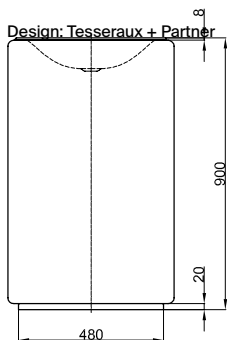

BetteLux Oval Couture

Armaturempfehlung:
Ausladung Armatur: ca. 165 mm ab Mitte Hahnloch

Armaturempfehlung:
Ausladung Armatur: Abstand Armatur x mm + ca. 255 mm ab Außenkante

Information

Für unsere Waschtische empfehlen wir das Schaftventil B580- mit verchromtem bzw. farbig emailliertem Ablaufdeckel.

Lieferumfang

Inklusive Befestigungsmaterial.

Inklusive schallreduzierender Antidröhn-Matten.

Abmessung

Bestell-Nr.	Maße in mm
A220 TX	500 x 500 x 100
A220 HLW1,TX	500 x 500 x 100