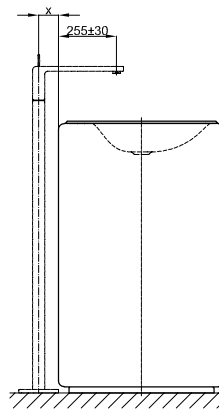

BetteLux Oval Couture

Armaturempfehlung:
Ausladung Armatur: ca. 165 mm ab Mitte Hahnloch

Armaturempfehlung:
Ausladung Armatur: Abstand Armatur x mm + ca. 255 mm ab Außenkante

Information

Für unsere Waschtische empfehlen wir das Schaftventil B580- mit verchromtem bzw. farbig emailliertem Ablaufdeckel.

Lieferumfang

Inklusive Befestigungsmaterial.

Inklusive schallreduzierender Antidröhn-Matten.

Abmessung

Bestell-Nr.	Maße in mm
A220 TX	500 x 500 x 100
A220 HLW1,TX	500 x 500 x 100