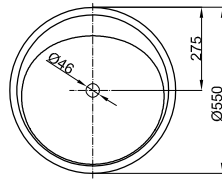

BetteLux Oval Couture

Armaturempfehlung:
Ausladung Armatur: ca. 165 mm ab Mitte Hahnloch

Armaturempfehlung:
Ausladung Armatur: Abstand Armatur x mm + ca. 255 mm ab Außenkante

Information

Für unsere Waschtische empfehlen wir das Schaftventil B580- mit verchromtem bzw. farbig emailliertem Ablaufdeckel.

Lieferumfang

Inklusive Befestigungsmaterial.

Inklusive schallreduzierender Antidröhn-Matten.

Abmessung

Bestell-Nr.	Maße in mm
A220 TX	500 x 500 x 100
A220 HLW1,TX	500 x 500 x 100