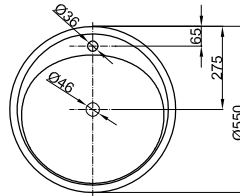

BetteLux Oval Couture

Armaturempfehlung:
Ausladung Armatur: ca. 165 mm ab Mitte Hahnloch

Armaturempfehlung:
Ausladung Armatur: Abstand Armatur x mm + ca. 255 mm ab Außenkante

Information

Für unsere Waschtische empfehlen wir das Schaftventil B580- mit verchromtem bzw. farbig emailliertem Ablaufdeckel.

Lieferumfang

Inklusive Befestigungsmaterial.

Inklusive schallreduzierender Antidröhn-Matten.

Abmessung

Bestell-Nr.	Maße in mm
A220 TX	500 x 500 x 100
A220 HLW1,TX	500 x 500 x 100