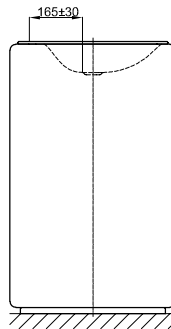

BetteLux Oval Couture

Armaturempfehlung:
Ausladung Armatur: ca. 165 mm ab Mitte Hahnloch

Armaturempfehlung:
Ausladung Armatur: Abstand Armatur x mm + ca. 255 mm ab Außenkante

Information

Für unsere Waschtische empfehlen wir das Schaftventil B580- mit verchromtem bzw. farbig emailliertem Ablaufdeckel.

Lieferumfang

Inklusive Befestigungsmaterial.

Inklusive schallreduzierender Antidröhn-Matten.

Abmessung

Bestell-Nr.	Maße in mm
A220 TX	500 x 500 x 100
A220 HLW1,TX	500 x 500 x 100