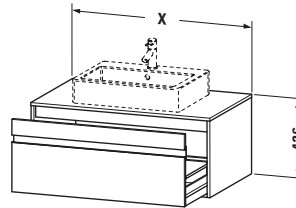

Konsolenwaschtischunterbau wandhängend

Basis Angaben	
Langbezeichnung	Duravit Ketho Konsolenwaschtischunterbau wandhängend, Nussbaum Matt, Rechteckig, Anzahl Ausschnitte: 1, Anzahl Auszüge: 1 – KT669407979

Spezifikationen	
Anzahl Ausschnitte	1
Anzahl Auszüge	1
Für Anzahl Waschtische	1
Montagegrad	Montiert
Waschplatz	
Position Becken	Mitte
Montage	
Montageart	Wandhängend / Wandmontage
Farbe	
Farbwert	Nussbaum
Glanzgrad	Matt
Front	
Farbwert Front	Nussbaum
Glanzgrad Front	Matt
Korpus	
Glanzgrad Korpus	Matt
Material Korpus	Hochverdichtete Dreischicht-Holzspanplatte
Oberfläche Korpus	Dekor
Konsole	
Farbwert Konsole	Nussbaum
Glanzgrad Konsole	Matt
Material Konsole	Hochverdichtete Dreischicht-Holzspanplatte
Oberfläche Konsole	Dekor
Griff	
Ausführung Griff	Griffleiste
Anzahl Griffe	1
Farbwert Griff	Silber

Features	
Selbsteinzug mit Dämpfung	✓
Hahnlochbohrungen möglich	✓

Lieferumfang	
Inkl. Konsolenplatte	✓
Montage	
Inkl. Befestigungsmaterial	✓
Technische Dokumentation	
Inkl. Montageanleitung	digital und gedruckt

Logistik	
Artikelgewicht	34 kg
Verkaufsverpackung	
Art Verkaufsverpackung	Karton
Menge / Verkaufsverpackung	1 Stk.
Ab Werk verpackt	✓
Breite Verkaufsverpackung inkl. Artikel	620 mm
Höhe Verkaufsverpackung inkl. Artikel	860 mm
Tiefe Verkaufsverpackung inkl. Artikel	555 mm
Gewicht Verkaufsverpackung inkl. Artikel	38 kg
Anzahl Packstücke	1

Vermaßung	
Breite / Länge	800 mm
Höhe	426 mm
Tiefe / Breite	550 mm
Min. Wandabstand	0 mm

Passende Produkte	
Passende Artikel	
	Raumsparsiphon # 005076 Universal
Notwendige Artikel	
	Raumsparsiphon # 005076 Universal