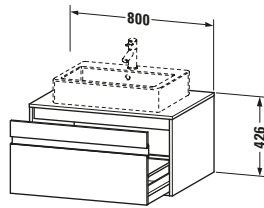

Konsolenwaschtischunterbau wandhängend

Basis Angaben	
Langbezeichnung	Duravit Ketho Konsolenwaschtischunterbau wandhängend, Nussbaum Matt, Rechteckig, Anzahl Ausschnitte: 1, Anzahl Auszüge: 1 – KT669407979

Spezifikationen	
Anzahl Ausschnitte	1
Anzahl Auszüge	1
Für Anzahl Waschtische	1
Montagegrad	Montiert
Waschplatz	
Position Becken	Mitte
Montage	
Montageart	Wandhängend / Wandmontage
Farbe	
Farbwert	Nussbaum
Glanzgrad	Matt
Front	
Farbwert Front	Nussbaum
Glanzgrad Front	Matt
Korpus	
Glanzgrad Korpus	Matt
Material Korpus	Hochverdichtete Dreischicht-Holzspanplatte
Oberfläche Korpus	Dekor
Konsole	
Farbwert Konsole	Nussbaum
Glanzgrad Konsole	Matt
Material Konsole	Hochverdichtete Dreischicht-Holzspanplatte
Oberfläche Konsole	Dekor
Griff	
Ausführung Griff	Griffleiste
Anzahl Griffe	1
Farbwert Griff	Silber

Features	
Selbsteinzug mit Dämpfung	✓
Hahnlochbohrungen möglich	✓

Lieferumfang	
Inkl. Konsolenplatte	✓
Montage	
Inkl. Befestigungsmaterial	✓
Technische Dokumentation	
Inkl. Montageanleitung	digital und gedruckt

Logistik	
Artikelgewicht	34 kg
Verkaufsverpackung	
Art Verkaufsverpackung	Karton
Menge / Verkaufsverpackung	1 Stk.
Ab Werk verpackt	✓
Breite Verkaufsverpackung inkl. Artikel	620 mm
Höhe Verkaufsverpackung inkl. Artikel	860 mm
Tiefe Verkaufsverpackung inkl. Artikel	555 mm
Gewicht Verkaufsverpackung inkl. Artikel	38 kg
Anzahl Packstücke	1

Vermaßung	
Breite / Länge	800 mm
Höhe	426 mm
Tiefe / Breite	550 mm
Min. Wandabstand	0 mm

Passende Produkte	
Passende Artikel	
	Raumsparsiphon # 005076 Universal
Notwendige Artikel	
	Raumsparsiphon # 005076 Universal