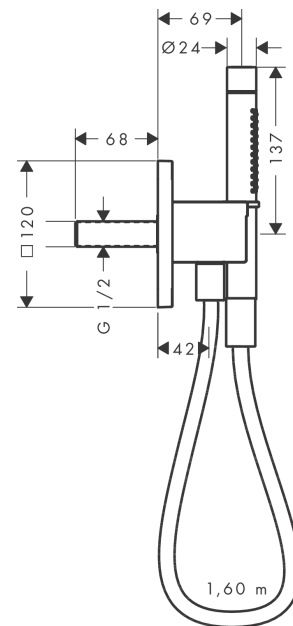

AXOR Citterio C

Portereinheit 120/120 softsquare mit Stabhandbrause 2jet und Textilbrauseschlauch

Oberfläche: **Brushed Bronze** Artikelnummer: **49626140**

Beschreibung

Merkmale

- besteht aus: Portereinheit, Stabhandbrause, Brausenhalter, Brauseschlauch
- Brausekopfgrösse: 68 x 24 mm
- integrierte Brausehalterfunktion
- Strahlart: Rain, MonoRain
- Maximale Durchflussmenge bei 3 bar: 9,5 l/min
- Mindestfliessdruck: 1 bar
- für Brauseschläuche mit beidseitig konischer oder zylindrischer Mutter
- Rückflussverhinderer
- Wandbefestigung: Schraubbefestigung
- ausspülbare Siebdichtung

Artikeldetails

Preis exkl. MwSt.

644.00 CHF

Technologie

Produktabbildung

Maßzeichnung

Durchflussdiagramm

Die Verbrauchswerte wurden praxisnah mit den dazugehörigen Armaturen (Thermostat/Mischer/Unterputzventil) gemessen.