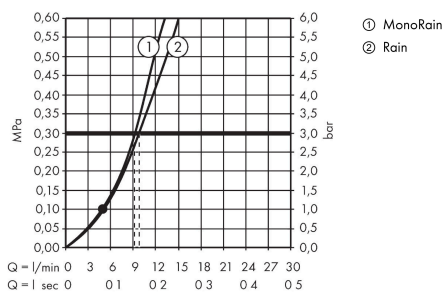

AXOR Citterio C

Portereinheit 120/120 softsquare mit Stabhandbrause 2jet und Textilbrauseschlauch

Oberfläche: **Brushed Bronze** Artikelnummer: **49626140**

Beschreibung

Merkmale

- besteht aus: Portereinheit, Stabhandbrause, Brausenhalter, Brauseschlauch
- Brausekopfgrösse: 68 x 24 mm
- integrierte Brausehalterfunktion
- Strahlart: Rain, MonoRain
- Maximale Durchflussmenge bei 3 bar: 9,5 l/min
- Mindestfliessdruck: 1 bar
- für Brauseschläuche mit beidseitig konischer oder zylindrischer Mutter
- Rückflussverhinderer
- Wandbefestigung: Schraubbefestigung
- ausspülbare Siebdichtung

Artikeldetails

Preis exkl. MwSt.

644.00 CHF

Technologie

Produktabbildung

Maßzeichnung

Durchflussdiagramm

Die Verbrauchswerte wurden praxisnah mit den dazugehörigen Armaturen (Thermostat/Mischer/Unterputzventil) gemessen.