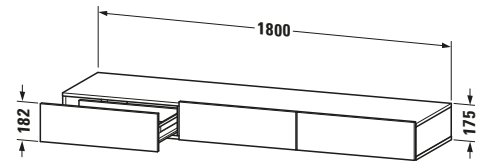

Schubkastenablage

Basis Angaben	
Langbezeichnung	Duravit DuraStyle Schubkastenablage, Taupe, Rechteckig, Anzahl Schubkästen: 3 – DS827309118
Artikel Nr.	DS827309118

Spezifikationen	
Anzahl Schubkästen	3
Montagegrad	Montiert

Montage	
Montageart	Wandhängend / Wandmontage

Farbe	
Farbwert	Taupe

Front	
Farbwert Front	Taupe
Glanzgrad Front	Matt
Material Front	Hochverdichtete Dreischicht-Holzspanplatte

Korpus	
Farbwert Korpus	Weiß
Glanzgrad Korpus	Matt
Material Korpus	Hochverdichtete Dreischicht-Holzspanplatte
Oberfläche Korpus	Dekor

Logistik	
Artikelgewicht	48 kg
Verkaufsverpackung	
Art Verkaufsverpackung	Karton
Menge / Verkaufsverpackung	1 Stk.
Ab Werk verpackt	✓
Breite Verkaufsverpackung inkl. Artikel	1850 mm
Höhe Verkaufsverpackung inkl. Artikel	490 mm
Tiefe Verkaufsverpackung inkl. Artikel	235 mm
Gewicht Verkaufsverpackung inkl. Artikel	53 kg
Anzahl Packstücke	1

Passende Produkte	
Passende Artikel	
	Sitzkissen # DS9938 DuraStyle

Vermaßung	
Breite / Länge	1800 mm
Höhe	182 mm
Tiefe / Breite	440 mm

Weitere Informationen finden Sie hier	
	
https://pro.duravit.de/p/DS827309118	