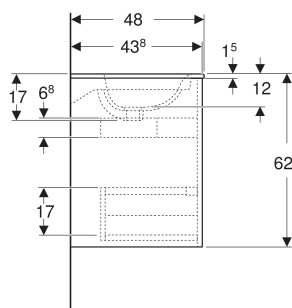

# Geberit Renova Plan Set Doppelmöbelwaschtisch schmaler Rand, mit Unterschrank, zwei Schubladen

## TECHNISCHE DATEN

Werkstoff	Sanitärkeramik / Hochverdichtete Dreischicht- Holzspanplatte
Schubladenbelastung max.	20 kg

## INFO

- Rohrbogengeruchsverschluss für Waschbecken, Raumsparmodell (Art.-Nr. 151.116.11.1) bitte zusätzlich bestellen

<i>Art.-Nr.</i>	<i>Farbe / Oberfläche</i>	<i>Hahnloch</i>	<i>Überlauf</i>	<i>B</i> cm	<i>Breite Waschtisch</i> cm	<i>H</i> cm	<i>T</i> cm	<i>VE1</i> St.
504.042.01.8 Neu	Waschtisch: weiß / KeraTect Korpus, Front: weiß / lackiert seidenglänzend	links und rechts	sichtbar, symmetrisch	130	130	62.1	48	1