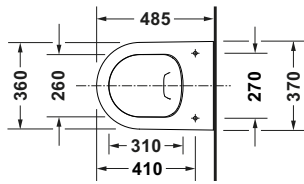

Starck 3 # 2520090000

Design by Philippe Starck

Wand WC

Basis Angaben	
Langbezeichnung	Duravit Starck 3 Wand WC, 485 mm, Weiß Hochglanz, Tiefspüler, Spülrand: spülrandlos, Inkl. verdeckte Befestigung, 4,5 l, Abgang: waagrecht – 2520090000

Spezifikationen	
Farbe	
Farbwert	Weiß
Innenfarbe	Weiß
Aussenfarbe	Weiß
Glanzgrad	Hochglanz
Glanzgrad Innen	Hochglanz
Glanzgrad Außen	Hochglanz
Spülung	
Spülform	Tiefspüler
Spülrand	spülrandlos
Spültechnologie	Rimless
Unified Water Label (UWL) Klasse	1
Große Spülwassermenge	4,5 l
Ablauf	
Abgang	waagrecht
Relevante Zertifikate	
Unified Water Label (UWL) Klasse	1

Beschreibungstexte	
Ausschreibungstext	Duravit Starck 3 Wand WC Weiß Hochglanz 485 mm, Designer: Philippe Starck, Spülform: Tiefspüler, Spülrand: spülrandlos, Sanitärkeramik, Wandhängend, Abgang: waagrecht, Große Spülwassermenge: 4,5 l, Befestigung inklusive: Durafix, Unified Water Label (UWL) Klasse: 1, CE-Kennzeichen-1: EN 997, EAN Nr.: 4067116415834, Artikelgewicht: 24 kg, Abmessungen (Breite / Länge x Tiefe / Breite x Höhe): 370 x 485 x 375 mm, Artikel Nr.: 2520090000