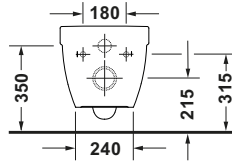

Starck 3 # 2520090000

Design by Philippe Starck

Wand WC

Basis Angaben	
Langbezeichnung	Duravit Starck 3 Wand WC, 485 mm, Weiß Hochglanz, Tiefspüler, Spülrand: spülrandlos, Inkl. verdeckte Befestigung, 4,5 l, Abgang: waagrecht – 2520090000

Spezifikationen	
Farbe	
Farbwert	Weiß
Innenfarbe	Weiß
Aussenfarbe	Weiß
Glanzgrad	Hochglanz
Glanzgrad Innen	Hochglanz
Glanzgrad Außen	Hochglanz
Spülung	
Spülform	Tiefspüler
Spülrand	spülrandlos
Spültechnologie	Rimless
Unified Water Label (UWL) Klasse	1
Große Spülwassermenge	4,5 l
Ablauf	
Abgang	waagrecht
Relevante Zertifikate	
Unified Water Label (UWL) Klasse	1

Beschreibungstexte	
Ausschreibungstext	Duravit Starck 3 Wand WC Weiß Hochglanz 485 mm, Designer: Philippe Starck, Spülform: Tiefspüler, Spülrand: spülrandlos, Sanitärkeramik, Wandhängend, Abgang: waagrecht, Große Spülwassermenge: 4,5 l, Befestigung inklusive: Durafix, Unified Water Label (UWL) Klasse: 1, CE-Kennzeichen-1: EN 997, EAN Nr.: 4067116415834, Artikelgewicht: 24 kg, Abmessungen (Breite / Länge x Tiefe / Breite x Höhe): 370 x 485 x 375 mm, Artikel Nr.: 2520090000