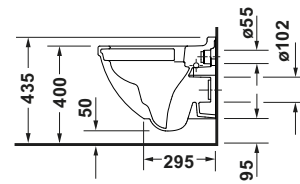

Starck 3 # 2520090000

Design by Philippe Starck

Wand WC

Basis Angaben	
Langbezeichnung	Duravit Starck 3 Wand WC, 485 mm, Weiß Hochglanz, Tiefspüler, Spülrand: spülrandlos, Inkl. verdeckte Befestigung, 4,5 l, Abgang: waagrecht – 2520090000

Spezifikationen	
Farbe	
Farbwert	Weiß
Innenfarbe	Weiß
Aussenfarbe	Weiß
Glanzgrad	Hochglanz
Glanzgrad Innen	Hochglanz
Glanzgrad Außen	Hochglanz
Spülung	
Spülform	Tiefspüler
Spülrand	spülrandlos
Spültechnologie	Rimless
Unified Water Label (UWL) Klasse	1
Große Spülwassermenge	4,5 l
Ablauf	
Abgang	waagrecht
Relevante Zertifikate	
Unified Water Label (UWL) Klasse	1

Beschreibungstexte	
Ausschreibungstext	Duravit Starck 3 Wand WC Weiß Hochglanz 485 mm, Designer: Philippe Starck, Spülform: Tiefspüler, Spülrand: spülrandlos, Sanitärkeramik, Wandhängend, Abgang: waagrecht, Große Spülwassermenge: 4,5 l, Befestigung inklusive: Durafix, Unified Water Label (UWL) Klasse: 1, CE-Kennzeichen-1: EN 997, EAN Nr.: 4067116415834, Artikelgewicht: 24 kg, Abmessungen (Breite / Länge x Tiefe / Breite x Höhe): 370 x 485 x 375 mm, Artikel Nr.: 2520090000