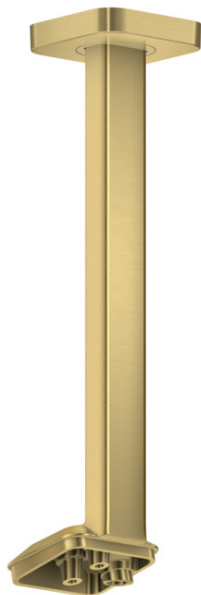

AXOR ShowerSphere
Deckenanschluss 300 mm für Kopfbrause 2jet
 Oberfläche: **Brushed Brass** Artikelnummer: **39768950**

Beschreibung

Merkmale

- Länge: 300 mm
- Installationsart: auf einen Grundkörper
- Material: Metall
- Anschlussart: Grundkörper
- geeignet für: Kopfbrause 2jet

Produktabbildung

Maßzeichnung