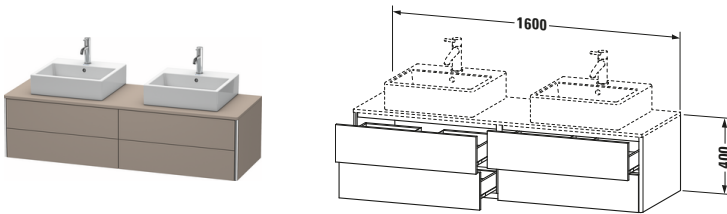

Konsolenwaschtischunterbau wandhängend

Basis Angaben	
Langbezeichnung	Duravit XSquare Konsolenwaschtischunterbau wandhängend, Basalt Matt, Rechteckig, Anzahl Ausschnitte: 2, Anzahl Schubkästen: 4, Tip-on Technik – XS4917B4343

Spezifikationen	
Anzahl Ausschnitte	2
Anzahl Schubkästen	4
Für Anzahl Waschtische	2
Montagegrad	Montiert
Waschplatz	
Position Becken	Links / Rechts
Montage	
Montageart	Wandhängend / Wandmontage
Farbe	
Farbwert	Basalt
Glanzgrad	Matt
Front	
Farbwert Front	Basalt
Glanzgrad Front	Matt
Korpus	
Glanzgrad Korpus	Matt
Material Korpus	Hochverdichtete Dreischicht-Holzspanplatte
Oberfläche Korpus	Dekor
Griff	
Ausführung Griff	Grifflos
Profil	
Farbe Profil	Chrom
Glanzgrad Profil	Hochglanz
Material Profil	Aluminium

Features	
Tip-on Technik	✓
Einrichtungssystem	Optional
Selbsteinzug mit Dämpfung	✓
Siphonausschnitt	✓
Schürze	✓

Lieferumfang	
Montage	
Inkl. Befestigungsmaterial	✓
Technische Dokumentation	
Inkl. Montageanleitung	digital und gedruckt

Vermaßung	
Breite / Länge	1600 mm
Höhe	400 mm
Tiefe / Breite	548 mm
Min. Wandabstand	0 mm

Passende Produkte	
Passende Artikel	
	Raumsparsiphon # 005076 Universal
	Einrichtungssystem Set # UV0505 Universal
	Konsole # XS063H XSquare
	Konsole # XS064H XSquare
Notwendige Artikel	
	Konsole # XS063H XSquare
	Konsole # XS064H XSquare