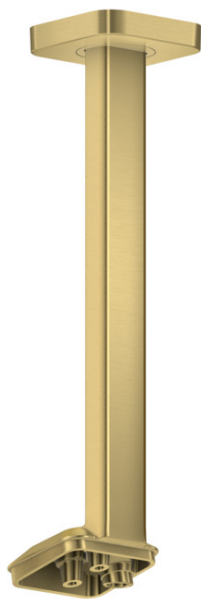

AXOR ShowerSphere
Deckenanschluss 300 mm für Kopfbrause 1jet
 Oberfläche: **Brushed Brass** Artikelnummer: **39767950**

Beschreibung

Merkmale

- Länge: 300 mm
- Installationsart: Aufputzmontage
- Material: Metall
- Anschlussart: kompatibel für internationale Installation mit G 1/2 und USA-Installation mit NPT 1/2
- geeignet für: Kopfbrause 1jet

Produktabbildung

Maßzeichnung