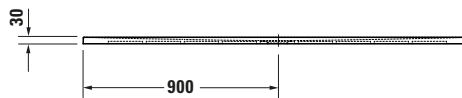

Duschwanne

Basis Angaben	
Langbezeichnung	Duravit Sustano Duschwanne 1800x800 mm Dunkelgrau Matt, Bodenbündig, Halbeinbau, Aufgesetzt, Material: Verbundwerkstoff, DuroCast Nature, Rechteckig – 720288650000000

Vermaßung	
Breite / Länge	1800 mm
Tiefe / Breite	800 mm
Min. Höhe mit Füßen	0 mm
Max. Höhe mit Füßen	0 mm
Höhe mit Wannenträger	0 mm
Gefälle zum Ablauf	1°
Durchmesser Ablaufloch	90 mm

Beschreibungstexte	
Ausschreibungstext	Duravit Sustano Duschwanne Dunkelgrau Matt, Form: Rechteckig, Verbundwerkstoff, DuroCast Nature, Einbauart: Bodenbündig, Halbeinbau, Aufgesetzt, Position Ablauf: Mitte, Rutschfestigkeitsklasse: A, CE-Kennzeichen-1: EN 14527, EAN Nr.: 4063382919236, Artikelgewicht: 23,5 kg, Abmessungen (Breite / Länge x Tiefe / Breite x Höhe): 1800 x 800 x 30 mm, Artikel Nr.: 720288650000000, Passende Artikel: Duschwannenablauf, Abdicht-Set, Wandprofil; Artikel Nr.: 792803000000000, 790126000000000; Modell Nr.: 791291, 791290, 792803, 790126, 791292

Spezifikationen	
Form	Rechteckig
Rutschfestigkeitsklasse	A
Farbe	
Farbwert	Dunkelgrau
Glanzgrad	Matt
Material	
Material	Verbundwerkstoff
Materialart	DuroCast Nature
Montage	
Einbauart	Bodenbündig / Halbeinbau / Aufgesetzt
Ablauf	
Position Ablauf	Mitte