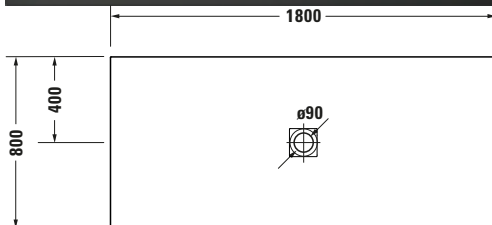

Duschwanne

Basis Angaben	
Langbezeichnung	Duravit Sustano Duschwanne 1800x800 mm Dunkelgrau Matt, Bodenbündig, Halbeinbau, Aufgesetzt, Material: Verbundwerkstoff, DuroCast Nature, Rechteckig – 720288650000000

Vermaßung	
Breite / Länge	1800 mm
Tiefe / Breite	800 mm
Min. Höhe mit Füßen	0 mm
Max. Höhe mit Füßen	0 mm
Höhe mit Wannenträger	0 mm
Gefälle zum Ablauf	1°
Durchmesser Ablaufloch	90 mm

Beschreibungstexte	
Ausschreibungstext	Duravit Sustano Duschwanne Dunkelgrau Matt, Form: Rechteckig, Verbundwerkstoff, DuroCast Nature, Einbauart: Bodenbündig, Halbeinbau, Aufgesetzt, Position Ablauf: Mitte, Rutschfestigkeitsklasse: A, CE-Kennzeichen-1: EN 14527, EAN Nr.: 4063382919236, Artikelgewicht: 23,5 kg, Abmessungen (Breite / Länge x Tiefe / Breite x Höhe): 1800 x 800 x 30 mm, Artikel Nr.: 720288650000000, Passende Artikel: Duschwannenablauf, Abdicht-Set, Wandprofil; Artikel Nr.: 792803000000000, 790126000000000; Modell Nr.: 791291, 791290, 792803, 790126, 791292

Spezifikationen	
Form	Rechteckig
Rutschfestigkeitsklasse	A
Farbe	
Farbwert	Dunkelgrau
Glanzgrad	Matt
Material	
Material	Verbundwerkstoff
Materialart	DuroCast Nature
Montage	
Einbauart	Bodenbündig / Halbeinbau / Aufgesetzt
Ablauf	
Position Ablauf	Mitte

Logistik	
Artikelgewicht	23,5 kg

Passende Produkte	
Passende Artikel	
	Duschwannenablauf # 791291 Sustano
	Duschwannenablauf # 791290 Sustano
	Abdicht-Set # 792803000000000 Universal
	Wandprofil # 790126000000000 Universal