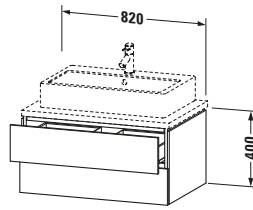

Konsolenwaschtischunterbau wandhängend

Basis Angaben	
Langbezeichnung	Duravit L-Cube Konsolenwaschtischunterbau wandhängend, Weiß Hochglanz, Rechteckig, Anzahl Schubkästen: 2, Tip-on Technik – LC581708585

Lieferumfang	
Montage	
Inkl. Befestigungsmaterial	✓
Technische Dokumentation	
Inkl. Montageanleitung	digital und gedruckt

Passende Produkte	
Passende Artikel	
	Raumsparsiphon # 005076 Universal
	Einrichtungssystem Set # UV0505 Universal

Spezifikationen	
Anzahl Schubkästen	2
Für Anzahl Waschtische	1
Montagegrad	Montiert
Waschplatz	
Position Becken	Mitte
Montage	
Montageart	Konsolenmontage / Wandhängend / Wandmontage
Farbe	
Farbwert	Weiß
Glanzgrad	Hochglanz
Front	
Farbwert Front	Weiß
Glanzgrad Front	Hochglanz
Korpus	
Glanzgrad Korpus	Hochglanz
Material Korpus	Hochverdichtete MDF-Platte
Oberfläche Korpus	Lack
Griff	
Ausführung Griff	Grifflos

Logistik	
Artikelgewicht	32,5 kg
Verkaufsverpackung	
Art Verkaufsverpackung	Karton
Menge / Verkaufsverpackung	1 Stk.
Ab Werk verpackt	✓
Breite Verkaufsverpackung inkl. Artikel	630 mm
Höhe Verkaufsverpackung inkl. Artikel	860 mm
Tiefe Verkaufsverpackung inkl. Artikel	565 mm
Gewicht Verkaufsverpackung inkl. Artikel	37 kg
Anzahl Packstücke	1

Notwendige Artikel	
	Konsole # LC103C L-Cube
	Konsole # LC107C L-Cube
	Konsole # LC102C L-Cube
	Konsole # LC106C L-Cube

Vermaßung	
Breite / Länge	820 mm
Höhe	400 mm
Tiefe / Breite	547 mm
Min. Wandabstand	20 mm

Weitere Informationen finden Sie hier

<https://pro.duravit.de/p/LC581708585>

Features	
Tip-on Technik	✓
Einrichtungssystem	Optional
Selbsteinzug mit Dämpfung	✓
Siphonausschnitt	✓
Schürze	✓