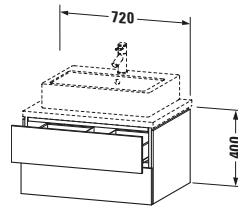

Konsolenwaschtischunterbau wandhängend

Basis Angaben	
Langbezeichnung	Duravit L-Cube Konsolenwaschtischunterbau wandhängend, Nussbaum gebürstet Matt, Rechteckig, Anzahl Schubkästen: 2, Tip-on Technik – LC581606969

Lieferumfang	
Montage	
Inkl. Befestigungsmaterial	✓
Technische Dokumentation	
Inkl. Montageanleitung	digital und gedruckt

Passende Produkte	
Passende Artikel	
	Raumsparsiphon # 005076 Universal
	Einrichtungssystem Set # UV0502 Universal

Spezifikationen	
Anzahl Schubkästen	2
Für Anzahl Waschtische	1
Montagegrad	Montiert
Waschplatz	
Position Becken	Mitte
Montage	
Montageart	Konsolenmontage / Wandhängend / Wandmontage
Farbe	
Farbwert	Nussbaum gebürstet
Glanzgrad	Matt
Front	
Farbwert Front	Nussbaum gebürstet
Glanzgrad Front	Matt
Korpus	
Glanzgrad Korpus	Matt
Material Korpus	Hochverdichtete Dreischicht-Holzspanplatte
Oberfläche Korpus	Echtholz furnier
Griff	
Ausführung Griff	Grifflos

Logistik	
Artikelgewicht	30,4 kg
Verkaufsverpackung	
Art Verkaufsverpackung	Karton
Menge / Verkaufsverpackung	1 Stk.
Ab Werk verpackt	✓
Breite Verkaufsverpackung inkl. Artikel	630 mm
Höhe Verkaufsverpackung inkl. Artikel	860 mm
Tiefe Verkaufsverpackung inkl. Artikel	565 mm
Gewicht Verkaufsverpackung inkl. Artikel	35 kg
Anzahl Packstücke	1

Notwendige Artikel	
	Konsole # LC103C L-Cube
	Konsole # LC107C L-Cube
	Konsole # LC102C L-Cube
	Konsole # LC106C L-Cube

Vermaßung	
Breite / Länge	720 mm
Höhe	400 mm
Tiefe / Breite	547 mm
Min. Wandabstand	20 mm

Weitere Informationen finden Sie hier

<https://pro.duravit.de/p/LC581606969>

Features	
Tip-on Technik	✓
Einrichtungssystem	Optional
Selbsteinzug mit Dämpfung	✓
Siphonausschnitt	✓
Schürze	✓