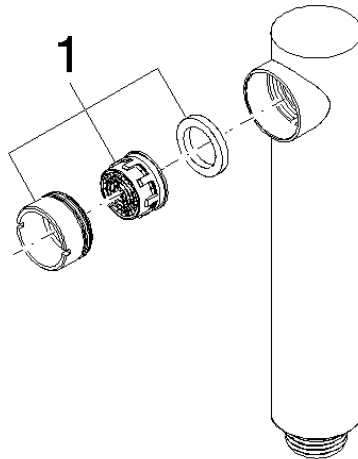

Spülbrause 30 x 35 x 168 mm - Chrom

ERSATZTEILE

04 12 11 106 00

Spülbrause 30 x 35 x 168 mm - Chrom

ERSATZTEILE

04 12 11 106 00

04 12 11 106 00

Ersatzteile für die
anderen
Oberflächenvarianten
finden Sie hier: Platin
gebürstet

Ersatzteilstückliste

Nr.	Artikelnummer	Benennung	Verbaumenge	Lieferzeit
1	90 23 01 026 08-00	Luftsprudler mit Schlitz M24x1 5,7 l/min. - Chrom	1,00	10