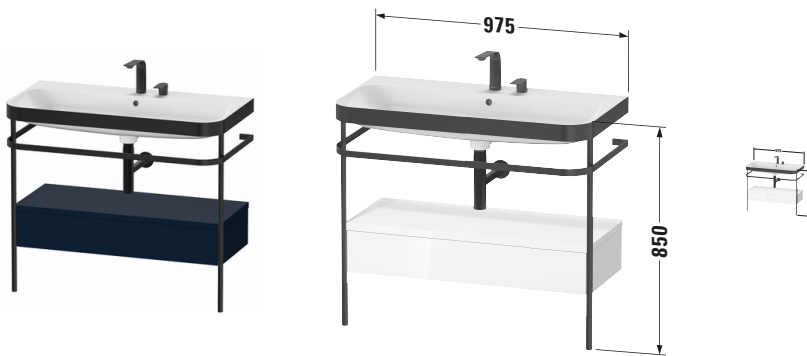

Happy D.2 # HP4743E9898

Design by sieger design

c-bonded Set mit Metallkonsole und Schubkästen

Basis Angaben	
Langbezeichnung	Duravit Happy D.2 c-bonded Set mit Metallkonsole und Schubkästen, Nachtblau Seidenmatt, Halbrund, Anzahl Schubkästen: 1, Tip-on Technik – HP4743E9898

Spezifikationen	
Keramik	
Anzahl Waschplätze	1
Anzahl Becken	1
Position Becken	Mitte
Anzahl Hahnlöcher pro Waschplatz	2
Griff	
Ausführung Griff	Grifflos
Front	
Farbwert Front	Nachtblau
Glanzgrad Front	Seidenmatt
Material Front	Hochverdichtete MDF-Platte
Korpus	
Farbwert Korpus	Nachtblau
Glanzgrad Korpus	Seidenmatt
Material Korpus	Hochverdichtete MDF-Platte
Oberfläche Korpus	Lack

Features	
Set Attribute	
Hahnlochbank	Ja
Tip-on Technik	✓
Selbsteinzug mit Dämpfung	✓

Lieferumfang	
Montage	
Inkl. Befestigungsmaterial	✓
Technische Dokumentation	
Inkl. Pflegeanleitung	digital und gedruckt
Inkl. Montageanleitung	digital und gedruckt
Set Attribute	
Inkl. Schaftventil	Nein
Inkl. Ablaufventil	Ja
Inkl. Push-Open Ventil	Ja

Passende Produkte	
Passende Artikel	
	Designsiphon # 005036 Universal
	Einrichtungssystem Set # UV0512 Universal

Vermaßung	
Breite / Länge	975 mm
Höhe	850 mm
Tiefe / Breite	490 mm
Min. Wandabstand	0 mm