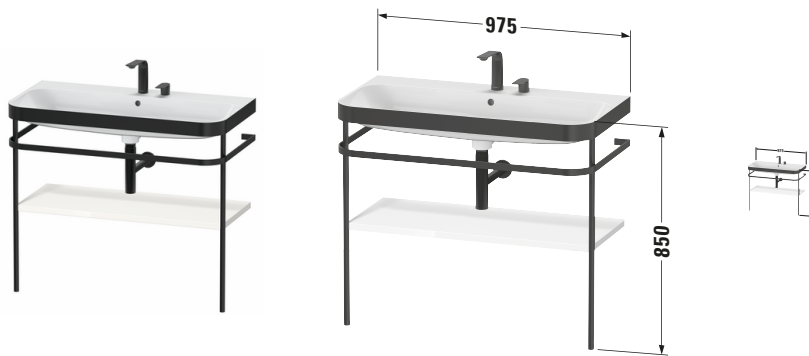

Happy D.2 # HP4738E2222

Design by sieger design

c-bonded Set mit Metallkonsole

Basis Angaben	
Langbezeichnung	Duravit Happy D.2 c-bonded Set mit Metallkonsole, Weiß Hochglanz, Halbrund – HP4738E2222

Spezifikationen	
Keramik	
Anzahl Waschplätze	1
Anzahl Becken	1
Position Becken	Mitte
Anzahl Hahnlöcher pro Waschplatz	2
Griff	
Ausführung Griff	Grifflos
Front	
Farbwert Front	Weiß
Glanzgrad Front	Hochglanz
Material Front	Hochverdichtete Dreischicht-Holzspanplatte
Korpus	
Farbwert Korpus	Weiß
Glanzgrad Korpus	Hochglanz
Material Korpus	Hochverdichtete Dreischicht-Holzspanplatte
Oberfläche Korpus	Dekor

Features	
Set Attribute	
Hahnlochbank	Ja

Lieferumfang	
Montage	
Inkl. Befestigungsmaterial	✓
Technische Dokumentation	
Inkl. Pflegeanleitung	✓
Inkl. Montageanleitung	digital und gedruckt
Set Attribute	
Inkl. Schaftventil	Nein
Inkl. Ablaufventil	Ja
Inkl. Push-Open Ventil	Ja

Logistik	
Artikelgewicht	34 kg
Verkaufsverpackung	
Breite Verkaufsverpackung inkl. Artikel	1100 mm
Höhe Verkaufsverpackung inkl. Artikel	410 mm
Tiefe Verkaufsverpackung inkl. Artikel	650 mm
Gewicht Verkaufsverpackung inkl. Artikel	40,9 kg

Passende Produkte	
Passende Artikel	
	Designsiphon # 005036 Universal

Vermaßung	
Breite / Länge	975 mm
Höhe	850 mm
Tiefe / Breite	490 mm
Min. Wandabstand	0 mm

Weitere Informationen finden Sie hier

<https://pro.duravit.de/p/HP4738E2222>