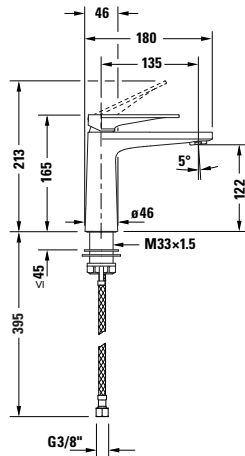

Tulum by Starck # TU1021002046

Design by Philippe Starck

Einhebel-Waschtischmischer

Basis Angaben	
Langbezeichnung	Duravit Tulum by Starck Einhebel-Waschtischmischer M FreshStart Schwarz Matt – TU1021002046

Spezifikationen	
Montage	
Montageart	Standmontage
Temperaturregelung	Keramikmischsystem
Auslauf	Strahlformer
Durchflussmenge (3 bar)	5 l/min
Geräuschkategorie	II
Strahlart	Normalstrahl
Min. empfohlener Betriebsdruck	1 bar
Max. empfohlener Betriebsdruck	5 bar
Spülung	
Unified Water Label (UWL) Klasse	1
Farbe	
Farbwert	Schwarz
Glanzgrad	Matt
Bedienung	
Bedienungsart	Mechanisch
Relevante Zertifikate	
Unified Water Label (UWL) Klasse	1

Features	
Temperaturbegrenzung einstellbar	✓
Geeignet für Durchlauferhitzer	✓
Griffvariante	Hebelgriff
FreshStart	✓

Logistik	
Artikelgewicht	1,5 kg

Vermaßung	
Höhe	165 mm
Ausladung	135 mm

Beschreibungstexte	
Ausschreibungstext	Duravit Tulum by Starck Einhebel-Waschtischmischer M FreshStart Schwarz Matt, Designer: Philippe Starck, Schwarz Matt, Oberflächenbehandlung: Pulverbeschichtet, Form: Rund, Strahlart: Normalstrahl, Griffvariante: Hebelgriff, Bedienungsart: Mechanisch, Auslauf: Strahlformer, Technisches Feature: AirPlus, HeatLock, FreshStart, FreshStart, Durchflussmenge (3 bar): 5 l/min, Min. empfohlener Betriebsdruck: 1 bar, Temperaturregelung: Keramikmischsystem, Temperaturbegrenzung einstellbar, Geeignet für Durchlauferhitzer, Anschlussmaß Schlauchanschluss: 3/8", Anschlussart Wasseranschluss: Flexible Anschlussschläuche, EAN Nr.: 4067116984279, Artikelgewicht: 1,5 kg, Abmessungen (Breite / Länge x Tiefe / Breite x Höhe): 50 x 180 x 165 mm, Artikel Nr.: TU1021002046, Geräuschkategorie: II