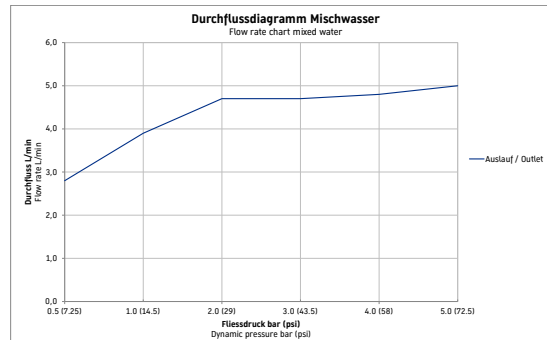

# Tulum by Starck # TU1021002046

Design by Philippe Starck

Einhebel-Waschtischmischer

Basis Angaben	
Langbezeichnung	Duravit Tulum by Starck Einhebel-Waschtischmischer M FreshStart Schwarz Matt – TU1021002046

Spezifikationen	
<b>Montage</b>	
Montageart	Standmontage
Temperaturregelung	Keramikmischsystem
Auslauf	Strahlformer
Durchflussmenge (3 bar)	5 l/min
Geräuschkategorie	II
Strahlart	Normalstrahl
Min. empfohlener Betriebsdruck	1 bar
Max. empfohlener Betriebsdruck	5 bar
<b>Spülung</b>	
Unified Water Label (UWL) Klasse	1
<b>Farbe</b>	
Farbwert	Schwarz
Glanzgrad	Matt
<b>Bedienung</b>	
Bedienungsart	Mechanisch
<b>Relevante Zertifikate</b>	
Unified Water Label (UWL) Klasse	1

Features	
Temperaturbegrenzung einstellbar	✓
Geeignet für Durchlauferhitzer	✓
Griffvariante	Hebelgriff
FreshStart	✓

Logistik	
Artikelgewicht	1,5 kg

Vermaßung	
Höhe	165 mm
Ausladung	135 mm

Beschreibungstexte	
Ausschreibungstext	<p>Duravit Tulum by Starck Einhebel-Waschtischmischer M FreshStart Schwarz Matt, Designer: Philippe Starck, Schwarz Matt, Oberflächenbehandlung: Pulverbeschichtet, Form: Rund, Strahlart: Normalstrahl, Griffvariante: Hebelgriff, Bedienungsart: Mechanisch, Auslauf: Strahlformer, Technisches Feature: AirPlus, HeatLock, FreshStart, FreshStart, Durchflussmenge (3 bar): 5 l/min, Min. empfohlener Betriebsdruck: 1 bar, Temperaturregelung: Keramikmischsystem, Temperaturbegrenzung einstellbar, Geeignet für Durchlauferhitzer, Anschlussmaß Schlauchanschluss: 3/8", Anschlussart Wasseranschluss: Flexible Anschlussschläuche, EAN Nr.: 4067116984279, Artikelgewicht: 1,5 kg, Abmessungen (Breite / Länge x Tiefe / Breite x Höhe): 50 x 180 x 165 mm, Artikel Nr.: TU1021002046, Geräuschkategorie: II</p>