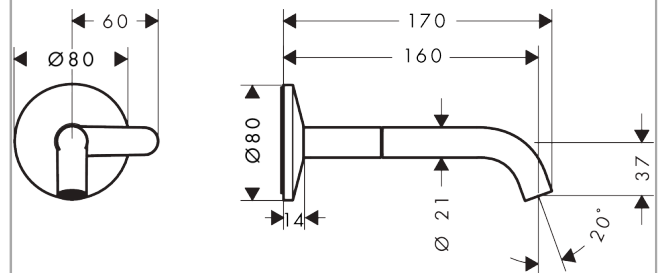

AXOR One

Waschtischmischer Unterputz für Wandmontage Select mit Auslauf 160 mm

Oberfläche: **Brushed Gold Optic** Artikelnummer: **48180250**

Beschreibung

Merkmale

- besteht aus: Waschtischmischer Unterputz für Wandmontage, Ablaufgarnitur
- Ausladung: 160 mm
- Griffvariante: Select
- Strahlart: Normalstrahl
- maximale Durchflussmenge bei 3 bar: 5 l/min
- Select Kartusche mit Temperaturverstellung
- Ein-/Ausschalten über Select-Griff
- für Durchlauferhitzer geeignet
- unverschleißbare Ablaufgarnitur
- Anschlussart: Grundkörper
- Anschlussgröße: DN15
- EU-Taxonomie: max. 6 l/min - wesentlicher Beitrag (SC) möglich

Technologie

Produktabbildung

Maßzeichnung

Durchflussdiagramm